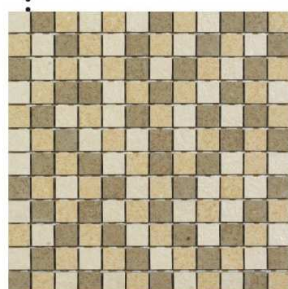

PEZZI SPECIALI • SPECIAL PIECES • PIÈCES SPÉCIALES • PIEZAS ESPECIALES • FORMTEILE • СПЕЦИАЛЬНЫЕ ЭЛЕМЕНТЫ

30x60 cm 12"x24" gradino	naturale	-	*	*	*	*	*	▲ A11	6	1,08	24,3	-	-	-
30x30 cm 12"x12" gradino	naturale	-	*	*	*	*	*	▲ A4	15	1,35	25,48	-	-	-
15x30 cm 6"x12" elemento a L piegato monolitico	naturale	-	*	*	*	*	*	▲ A11	8	-	-	-	-	-
10x30 cm 4"x12" battiscopa	naturale	-	*	*	*	*	*	▲ A3	38	1,14	21,28	-	-	-

Il **MOSAICO MIX** f.to 30x30 cm incollato su rete anche per una posa su superficie curve, è composto da nr. 2 proposte, Mix A in scala colori caldi - Mix B in scala colori freddi ed è stato realizzato con tessere di 2,5x2,5cm. Mosaico Mix può essere utilizzato anche come decoro nelle normali pavimentazioni e nei rivestimenti della serie Pietra Piasentina per personalizzare gli ambienti di uso interno ed esterno.

Our **MOSAICO MIX** in size 30x30 on net is suitable even for installation on curved surfaces. It comes in 2 versions, i.e Mix A on a warm shade scale and MIX B on a cold shade scale, and is composed by pieces of 2,5x2,5 cm. Moreover, it can be used as a trim or as a cladding for walls of the series Pietra Piasentina in order to personalise the indoors as wells as the outdoors.

- mosaico mix A
- 30x30 12"x12"
- bianco/beige/noce