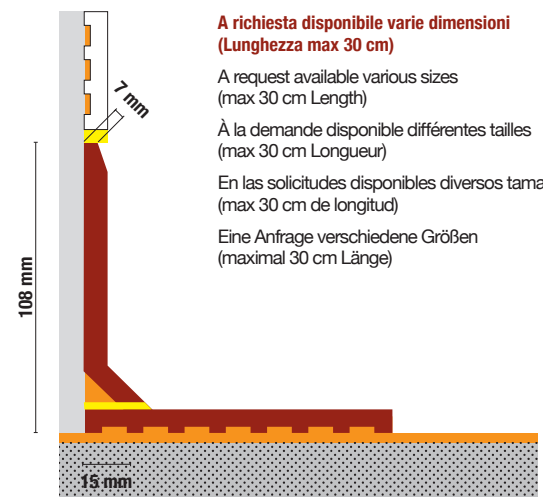

## ZTR

ZTR 10x20 cm - 4"x8"

Zoccolo a raccordo taglio retto / Straight top / Bord vif / Mit gerader Kante

**A richiesta disponibile varie dimensioni (Lunghezza max 30 cm)**

A request available various sizes (max 30 cm Length)

À la demande disponible différentes tailles (max 30 cm Longueur)

En las solicitudes disponibles diversos tamaños (max 30 cm de longitud)

Eine Anfrage verschiedene Größen (maximal 30 cm Länge)

- Pavimento Floor / Étage / Piso / Boden
- Rivestimento Coating / Revêtement / Revestimiento / Wandfliesen
- Parete Wall / Mur / Pared / Wand
- Fuga Joint / Joint / Junta / Fuge
- Colla Glue / Colle / Cola / Klebstoff
- Massetto Screed / Chape / Capa / Estrich

## Z FRANCESE

ZBCF 10x20 cm - 4"x8"

Zoccolo ad appoggio francese / Sit on skirting / Plinthe à talon / Stehsocbel

**A richiesta disponibile varie dimensioni (Lunghezza max 30 cm)**

A request available various sizes (max 30 cm Length)