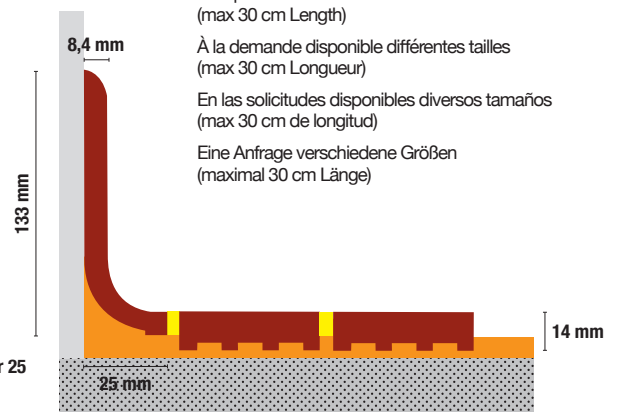

A richiesta disponibile varie dimensioni (Lunghezza max 30 cm)

A request available various sizes (max 30 cm Length)

À la demande disponible différentes tailles (max 30 cm Longueur)

En las solicitudes disponibles diversos tamaños (max 30 cm de longitud)

Eine Anfrage verschiedene Größen (maximal 30 cm Länge)