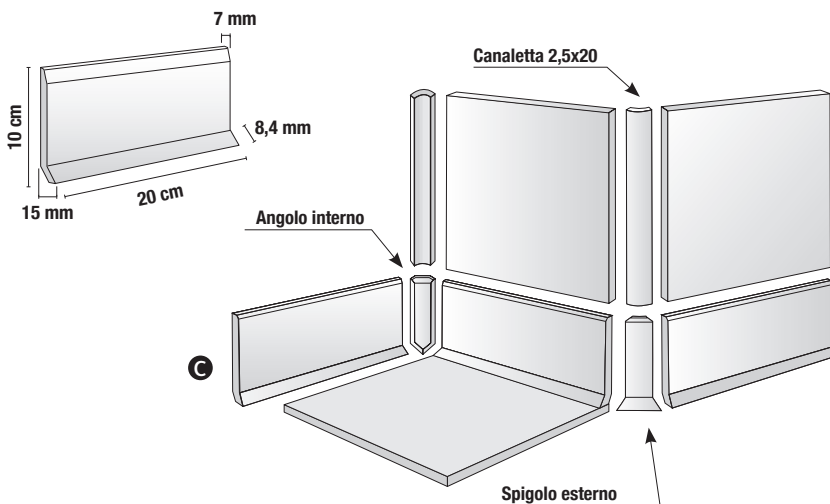

## ZTR

ZTR 10x20 cm - 4"x8"

Zoccolo a raccordo taglio retto / Straight top / Bord vif / Mit gerader Kante

**A richiesta disponibile varie dimensioni (Lunghezza max 30 cm)**

A request available various sizes (max 30 cm Length)

À la demande disponible différentes tailles (max 30 cm Longueur)

En las solicitudes disponibles diversos tamaños (max 30 cm de longitud)

Eine Anfrage verschiedene Größen (maximal 30 cm Länge)

- Pavimento Floor / Étage / Piso / Boden
- Rivestimento Coating / Revêtement / Revestimiento / Wandfliesen
- Parete Wall / Mur / Pared / Wand
- Fuga Joint / Joint / Junta / Fuge
- Colla Glue / Colle / Cola / Klebstoff
- Massetto Screed / Chape / Capa / Estrich

## Z FRANCESE

ZBCF 10x20 cm - 4"x8"

Zoccolo ad appoggio francese / Sit on skirting / Plinthe à talon / Stehsocbel

**A richiesta disponibile varie dimensioni (Lunghezza max 30 cm)**

A request available various sizes (max 30 cm Length)