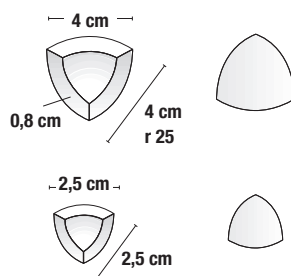

## CANALETTA

CANALETTA 4x20 cm - 1,6"x8"  
 CANALETTA 2,5x20 cm - 1"x8"

### A richiesta disponibile varie dimensioni (Lunghezza max 30 cm)

A request available various sizes (max 30 cm Length)  
 À la demande disponible différentes tailles (max 30 cm Longueur)  
 En las solicitudes disponibles diversos tamaños (max 30 cm de longitud)  
 Eine Anfrage verschiedene Größen (maximal 30 cm Länge)

## PIÈ D'OCA

PIÈ D'OCA 4x4 cm - 1,6"x1,6"  
 \* PIÈ D'OCA 2,5x2,5 cm - 1"x1"

## CONCHIGLIA

CONCHIGLIA 4x4 cm - 1,6"x1,6"  
 CONCHIGLIA 2,5x2,5 cm - 1"x1"