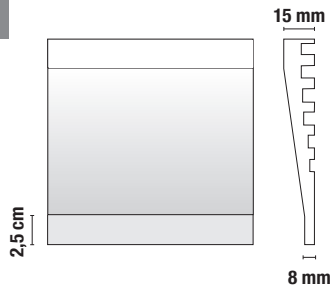

FORMSTÜCKE

SPA LINEARE

SPA LINEARE SLR 15x15 cm - 6"x6"

Articolo disponibile su richiesta
This article is available upon request
Cet article est disponible sur demande
Este artículo está disponible a petición
Dieser Artikel ist auf Anfrage erhältlich