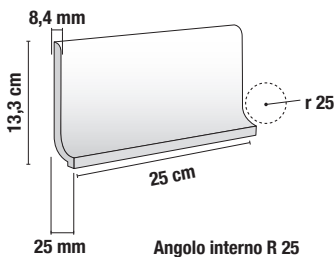

## ANGOLO

ANGOLO ZBC 2,5x10 cm - 1"x4"

ANGOLO ZTR 2,5x10 cm - 1"x4"

ANGOLO FRANCESE 2,5x10 cm - 1"x4"

ANGOLO ZBC R 25 4x12,5 cm - 1,6"x4"

## SPIGOLO

SPIGOLO ZBC 2,5x10 cm - 1"x4"

SPIGOLO ZTR 2,5x10 cm - 1"x4"

SPIGOLO FRANCESE 2,5x10 cm - 1"x4"

SPIGOLO ZBC R 25 4x10 cm - 1,6"x4"

## ZBC R 25

ZBC R 25 12,5x25 cm - 5"x10"

Zoccolo a raccordo a becco civetta / Cove base / Plinthe à gorge / Hohlkehlsocbel

**A richiesta disponibile varie dimensioni (Lunghezza max 30 cm)**

A request available various sizes (max 30 cm Length)