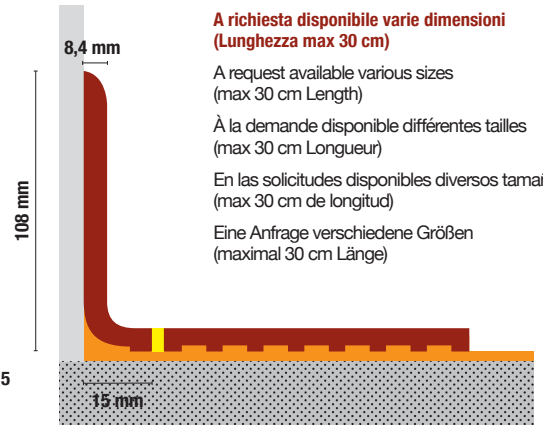

## ZBC R 25

ZBC R 25 12,5x25 cm - 5"x10"

Zoccolo a raccordo a becco civetta / Cove base / Plinthe à gorge / Hohlkehlsocbel

**A richiesta disponibile varie dimensioni (Lunghezza max 30 cm)**

A request available various sizes (max 30 cm Length)

À la demande disponible différentes tailles (max 30 cm Longueur)

En las solicitudes disponibles diversos tamaños (max 30 cm de longitud)

Eine Anfrage verschiedene Größen (maximal 30 cm Länge)

- Pavimento Floor / Étage / Piso / Boden
- Rivestimento Coating / Revêtement / Revestimiento / Wandfliesen
- Parete Wall / Mur / Pared / Wand
- Fuga Joint / Joint / Junta / Fuge
- Colla Glue / Colle / Cola / Klebstoff
- Massetto Screed / Chape / Capa / Estrich

## ZBC

ZBC 10x20 cm - 4"x8"

Zoccolo a raccordo a becco civetta / Cove base / Plinthe à gorge / Hohlkehlsocbel

**A richiesta disponibile varie dimensioni (Lunghezza max 30 cm)**

A request available various sizes (max 30 cm Length)