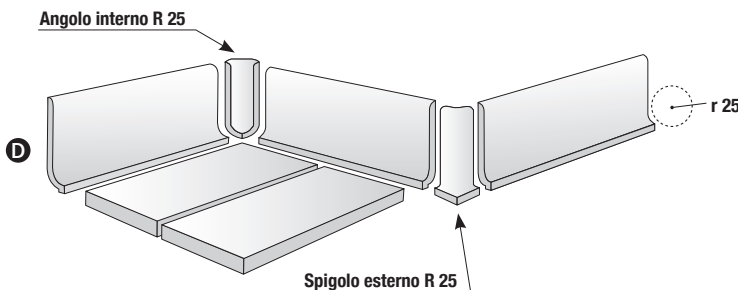

## SPIGOLO

SPIGOLO ZBC 2,5x10 cm - 1"x4"

SPIGOLO ZTR 2,5x10 cm - 1"x4"

SPIGOLO FRANCESE 2,5x10 cm - 1"x4"

SPIGOLO ZBC R 25 4x10 cm - 1,6"x4"

## ZBC R 25

ZBC R 25 12,5x25 cm - 5"x10"

Zoccolo a raccordo a becco civetta / Cove base / Plinthe à gorge / Hohlkehlsocbel

**A richiesta disponibile varie dimensioni (Lunghezza max 30 cm)**

A request available various sizes (max 30 cm Length)