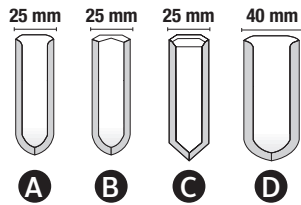

### Le quote riportate sono dimensioni nominali

The values refer to nominal sizes  
 Les valeurs indiquées se réfèrent aux dimensions nominelles  
 Los valores indicados pertenecen a las dimensiones nominales  
 Die angezogenen Werte beziehen sich auf nominelle Größen

## SPA ANGOLO

SPA ANGOLO SLR 15x15 cm - 6"x6"

Articolo disponibile su richiesta  
This article is available upon request  
Cet article est disponible sur demande  
Este artículo está disponible a petición  
Dieser Artikel ist auf Anfrage erhältlich

## ANGOLO

ANGOLO ZBC 2,5x10 cm - 1"x4"

ANGOLO ZTR 2,5x10 cm - 1"x4"

ANGOLO FRANCESE 2,5x10 cm - 1"x4"

ANGOLO ZBC R 25 4x12,5 cm - 1,6"x4"

## SPIGOLO

SPIGOLO ZBC 2,5x10 cm - 1"x4"

SPIGOLO ZTR 2,5x10 cm - 1"x4"

SPIGOLO FRANCESE 2,5x10 cm - 1"x4"

SPIGOLO ZBC R 25 4x10 cm - 1,6"x4"