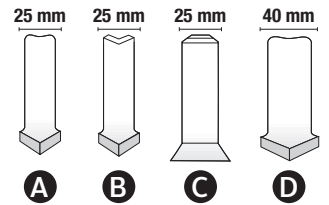

### Le quote riportate sono dimensioni nominali

The values refer to nominal sizes  
 Les valeurs indiquées se réfèrent aux dimensions nominelles  
 Los valores indicados pertenecen a las dimensiones nominales  
 Die angezogenen Werte beziehen sich auf nominelle Größen

## SPA ANGOLO

SPA ANGOLO SLR 15x15 cm - 6"x6"

Articolo disponibile su richiesta  
This article is available upon request  
Cet article est disponible sur demande  
Este artículo está disponible a petición  
Dieser Artikel ist auf Anfrage erhältlich

## ANGOLO

ANGOLO ZBC 2,5x10 cm - 1"x4"

ANGOLO ZTR 2,5x10 cm - 1"x4"

ANGOLO FRANCESE 2,5x10 cm - 1"x4"

ANGOLO ZBC R 25 4x12,5 cm - 1,6"x4"

## SPIGOLO

SPIGOLO ZBC 2,5x10 cm - 1"x4"

SPIGOLO ZTR 2,5x10 cm - 1"x4"

SPIGOLO FRANCESE 2,5x10 cm - 1"x4"

SPIGOLO ZBC R 25 4x10 cm - 1,6"x4"