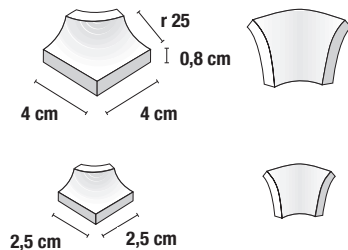

PIÈ D'OCA

PIÈ D'OCA 4x4 cm - 1,6"x1,6"
* PIÈ D'OCA 2,5x2,5 cm - 1"x1"

* Ricavato dal taglio dello spigolo ZTR - ZBC

Manufactured from the cutting edge of "ZTR - ZBC" external angles
Produit de la coupe droite des angles sortants "ZTR - ZBC"
Sacado del corte de la esquina "ZTR - ZBC"
Hergestellt aus gerader Kante von Außenecken "ZTR - ZBC"