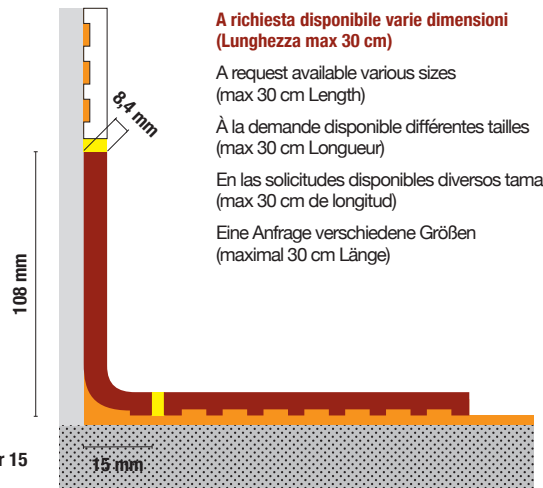

## ZBC

ZBC 10x20 cm - 4"x8"

Zoccolo a raccordo a becco civetta / Cove base / Plinthe à gorge / Hohlkehlsocbel

**A richiesta disponibile varie dimensioni (Lunghezza max 30 cm)**

A request available various sizes (max 30 cm Length)

À la demande disponible différentes tailles (max 30 cm Longueur)

En las solicitudes disponibles diversos tamaños (max 30 cm de longitud)

Eine Anfrage verschiedene Größen (maximal 30 cm Länge)

- Pavimento Floor / Étage / Piso / Boden
- Parete Wall / Mur / Pared / Wand
- Fuga Joint / Joint / Junta / Fuge
- Colla Glue / Colle / Cola / Klebstoff
- Massetto Screed / Chape / Capa / Estrich

## ZTR

ZTR 10x20 cm - 4"x8"

Zoccolo a raccordo taglio retto / Straight top / Bord vif / Mit gerader Kante

**A richiesta disponibile varie dimensioni (Lunghezza max 30 cm)**

A request available various sizes (max 30 cm Length)