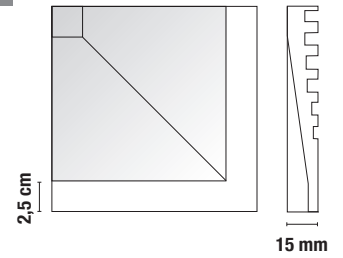

## CANALETTA

CANALETTA 4x20 cm - 1,6"x8"  
 CANALETTA 2,5x20 cm - 1"x8"

### Le quote riportate sono dimensioni nominali

The values refer to nominal sizes  
 Les valeurs indiquées se réfèrent aux dimensions nominelles  
 Los valores indicados pertenecen a las dimensiones nominales  
 Die angezogenen Werte beziehen sich auf nominelle Größen

## SPA LINEARE

SPA LINEARE SLR 15x15 cm - 6"x6"

Articolo disponibile su richiesta  
This article is available upon request  
Cet article est disponible sur demande  
Este artículo está disponible a petición  
Dieser Artikel ist auf Anfrage erhältlich

## SPA ANGOLO

SPA ANGOLO SLR 15x15 cm - 6"x6"

Articolo disponibile su richiesta  
This article is available upon request  
Cet article est disponible sur demande  
Este artículo está disponible a petición  
Dieser Artikel ist auf Anfrage erhältlich