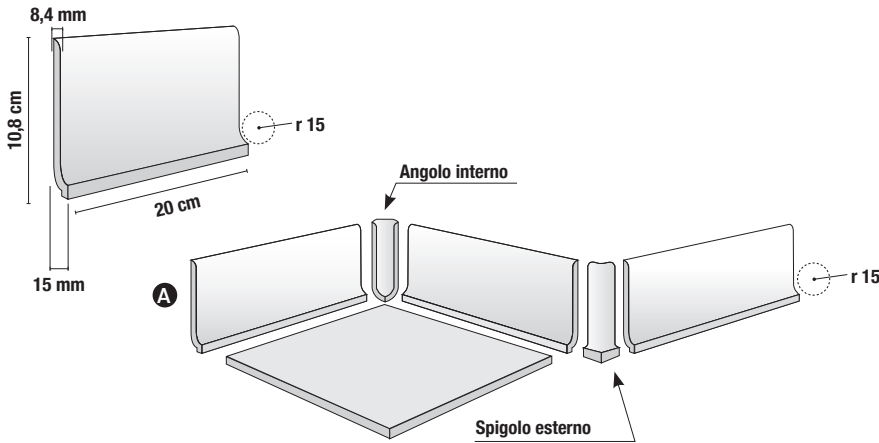

## ZBC R 25

ZBC R 25 12,5x25 cm - 5"x10"

Zoccolo a raccordo a becco civetta / Cove base / Plinthe à gorge / Hohlkehlsocbel

**A richiesta disponibile varie dimensioni (Lunghezza max 30 cm)**

A request available various sizes (max 30 cm Length)

À la demande disponible différentes tailles (max 30 cm Longueur)

En las solicitudes disponibles diversos tamaños (max 30 cm de longitud)

Eine Anfrage verschiedene Größen (maximal 30 cm Länge)

- Pavimento Floor / Étage / Piso / Boden
- Rivestimento Coating / Revêtement / Revestimiento / Wandfliesen
- Parete Wall / Mur / Pared / Wand
- Fuga Joint / Joint / Junta / Fuge
- Colla Glue / Colle / Cola / Klebstoff
- Massetto Screed / Chape / Capa / Estrich

## ZBC

ZBC 10x20 cm - 4"x8"

Zoccolo a raccordo a becco civetta / Cove base / Plinthe à gorge / Hohlkehlsocbel

**A richiesta disponibile varie dimensioni (Lunghezza max 30 cm)**

A request available various sizes (max 30 cm Length)