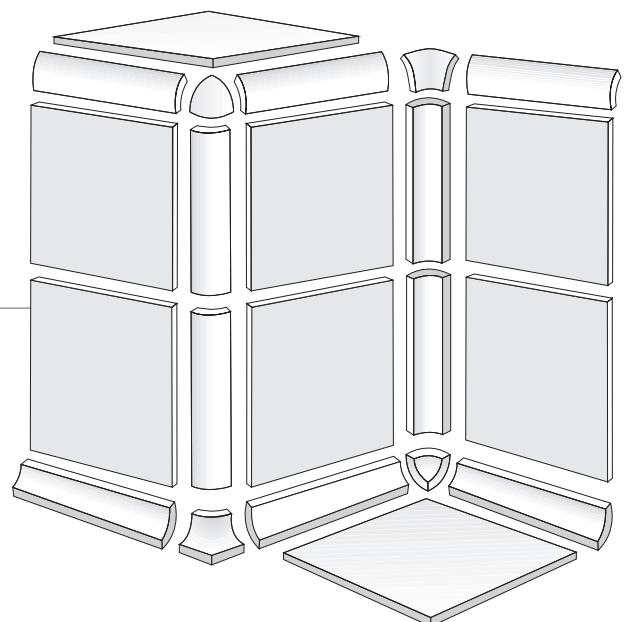

Le quote riportate sono dimensioni nominali

The values refer to nominal sizes
Les valeurs indiquées se réfèrent aux dimensions nominelles
Los valores indicados pertenecen a las dimensiones nominales
Die angezogenen Werte beziehen sich auf nominelle Größen