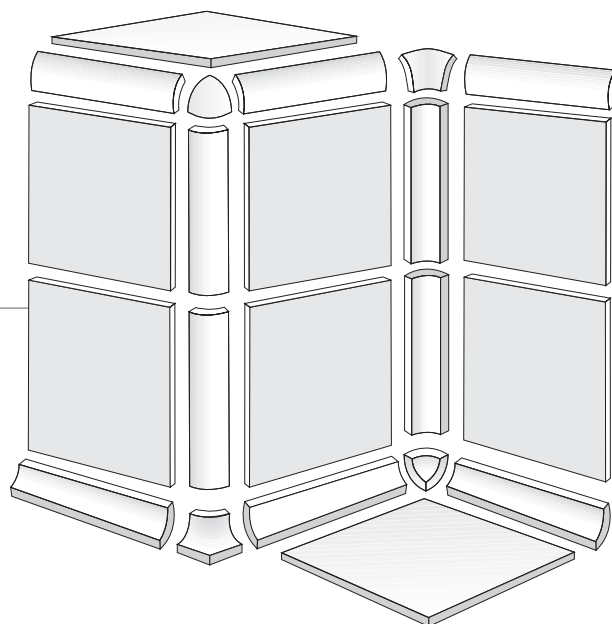

Manufactured from the cutting edge of "ZTR - ZBC" external angles

Produit de la coupe droite des angles sortants "ZTR - ZBC"

Sacado del corte de la esquina "ZTR - ZBC"

Hergestellt aus gerader Kante von Außenecken "ZTR - ZBC"

CONCHIGLIA

CONCHIGLIA 4x4 cm - 1,6"x1,6"

CONCHIGLIA 2,5x2,5 cm - 1"x1"

SCHEMA DI POSA

Le quote riportate sono dimensioni nominali

The values refer to nominal sizes

Les valeurs indiquées se réfèrent aux dimensions nominelles