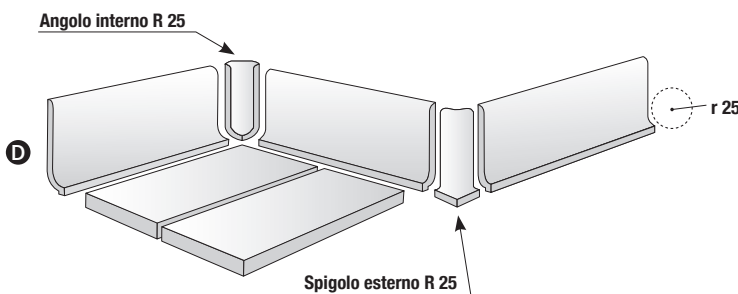

ANGOLO

ANGOLO ZBC 2,5x10 cm - 1"x4"

ANGOLO ZTR 2,5x10 cm - 1"x4"

ANGOLO FRANCESE 2,5x10 cm - 1"x4"

ANGOLO ZBC R 25 4x12,5 cm - 1,6"x4"

SPIGOLO

SPIGOLO ZBC 2,5x10 cm - 1"x4"

SPIGOLO ZTR 2,5x10 cm - 1"x4"

SPIGOLO FRANCESE 2,5x10 cm - 1"x4"

SPIGOLO ZBC R 25 4x10 cm - 1,6"x4"

CANALETTA SCOLO ACQUA

Articolo disponibile su richiesta
This article is available upon request
Cet article est disponible sur demande
Este artículo está disponible a petición
Dieser Artikel ist auf Anfrage erhältlich

ZBC R 25

ZBC R 25 12,5x25 cm - 5"x10"

Zoccolo a raccordo a becco civetta / Cove base / Plinthe à gorge / Hohlkehlsocbel

A richiesta disponibile varie dimensioni (Lunghezza max 30 cm)

A request available various sizes (max 30 cm Length)