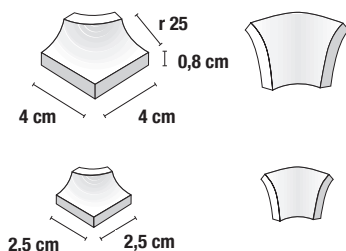

Die vorgeschlagenen Formstücke haben die gleichen technischen und ästhetischen Eigenschaften wie das Produkt, mit dem sie zu kombinieren sind.

GRADINO

GRADINO 40x40 cm - 16"x16"
 GRADINO 30x30 cm - 12"x12"

CANALETTA

CANALETTA 4x20 cm - 1,6"x8"
 CANALETTA 2,5x20 cm - 1"x8"

A richiesta disponibile varie dimensioni (Lunghezza max 30 cm)

A request available various sizes (max 30 cm Length)

À la demande disponible différentes tailles (max 30 cm Longueur)

En las solicitudes disponibles diversos tamaños (max 30 cm de longitud)

Eine Anfrage verschiedene Größen (maximal 30 cm Länge)

PIÈ D'OCA

PIÈ D'OCA 4x4 cm - 1,6"x1,6"

* PIÈ D'OCA 2,5x2,5 cm - 1"x1"

* Ricavato dal taglio dello spigolo ZTR - ZBC

CONCHIGLIA

CONCHIGLIA 4x4 cm - 1,6"x1,6"

CONCHIGLIA 2,5x2,5 cm - 1"x1"

SCHEMA DI POSA

Le quote riportate sono dimensioni nominali

The values refer to nominal sizes

Les valeurs indiquées se réfèrent aux dimensions nominelles