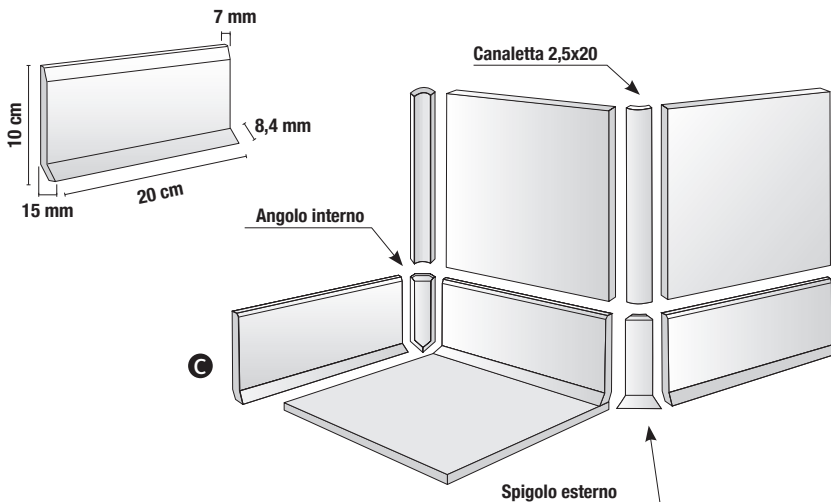

ZTR

ZTR 10x20 cm - 4"x8"

Zoccolo a raccordo taglio retto / Straight top / Bord vif / Mit gerader Kante

A richiesta disponibile varie dimensioni (Lunghezza max 30 cm)

A request available various sizes (max 30 cm Length)

À la demande disponible différentes tailles (max 30 cm Longueur)

En las solicitudes disponibles diversos tamaños (max 30 cm de longitud)

Eine Anfrage verschiedene Größen (maximal 30 cm Länge)

- Pavimento Floor / Étage / Piso / Boden
- Rivestimento Coating / Revêtement / Revestimiento / Wandfliesen
- Parete Wall / Mur / Pared / Wand
- Fuga Joint / Joint / Junta / Fuge
- Colla Glue / Colle / Cola / Klebstoff
- Massetto Screed / Chape / Capa / Estrich

Z FRANCESE

ZBCF 10x20 cm - 4"x8"

Zoccolo ad appoggio francese / Sit on skirting / Plinthe à talon / Stehsocbel

A richiesta disponibile varie dimensioni (Lunghezza max 30 cm)

A request available various sizes (max 30 cm Length)