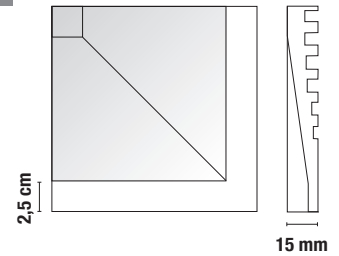

SPA ANGOLO

SPA ANGOLO SLR 15x15 cm - 6"x6"

Articolo disponibile su richiesta
This article is available upon request
Cet article est disponible sur demande
Este artículo está disponible a petición
Dieser Artikel ist auf Anfrage erhältlich