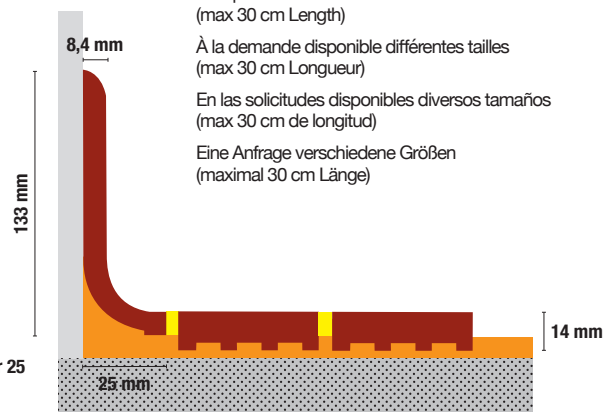

A richiesta disponibile varie dimensioni (Lunghezza max 30 cm)

A request available various sizes (max 30 cm Length)

À la demande disponible différentes tailles (max 30 cm Longueur)

En las solicitudes disponibles diversos tamaños (max 30 cm de longitud)

Eine Anfrage verschiedene Größen (maximal 30 cm Länge)