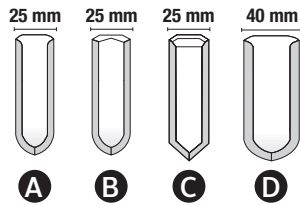

CANALETTA

CANALETTA 4x20 cm - 1,6"x8"
 CANALETTA 2,5x20 cm - 1"x8"

A richiesta disponibile varie dimensioni (Lunghezza max 30 cm)

A request available various sizes (max 30 cm Length)

À la demande disponible différentes tailles (max 30 cm Longueur)

CONCHIGLIA

CONCHIGLIA 4x4 cm - 1,6"x1,6"

CONCHIGLIA 2,5x2,5 cm - 1"x1"

SCHEMA DI POSA

Le quote riportate sono dimensioni nominali

The values refer to nominal sizes

Les valeurs indiquées se réfèrent aux dimensions nominelles

SPA ANGOLO

SPA ANGOLO SLR 15x15 cm - 6"x6"

Articolo disponibile su richiesta
This article is available upon request
Cet article est disponible sur demande
Este artículo está disponible a petición
Dieser Artikel ist auf Anfrage erhältlich

ANGOLO

ANGOLO ZBC 2,5x10 cm - 1"x4"

ANGOLO ZTR 2,5x10 cm - 1"x4"

ANGOLO FRANCESE 2,5x10 cm - 1"x4"

ANGOLO ZBC R 25 4x12,5 cm - 1,6"x4"

SPIGOLO

SPIGOLO ZBC 2,5x10 cm - 1"x4"

SPIGOLO ZTR 2,5x10 cm - 1"x4"