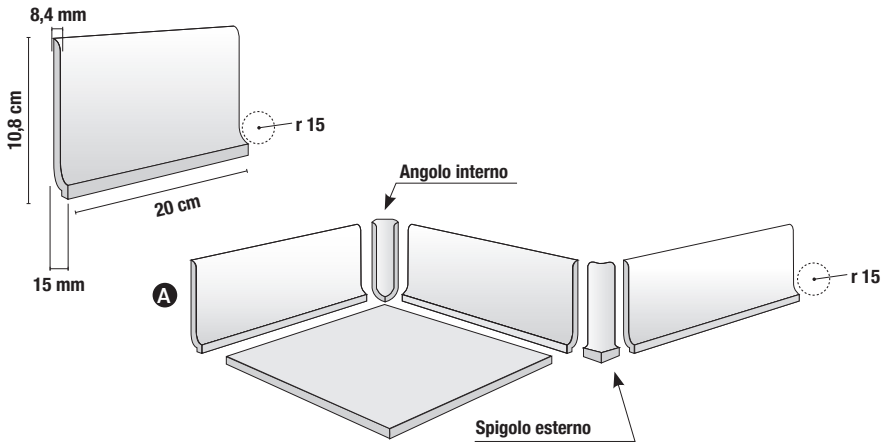

ZBC R 25

ZBC R 25 12,5x25 cm - 5"x10"

Zoccolo a raccordo a becco civetta / Cove base / Plinthe à gorge / Hohlkehlsocbel

A richiesta disponibile varie dimensioni (Lunghezza max 30 cm)

A request available various sizes (max 30 cm Length)

À la demande disponible différentes tailles (max 30 cm Longueur)

En las solicitudes disponibles diversos tamaños (max 30 cm de longitud)

Eine Anfrage verschiedene Größen (maximal 30 cm Länge)

- Pavimento Floor / Étage / Piso / Boden
- Rivestimento Coating / Revêtement / Revestimiento / Wandfliesen
- Parete Wall / Mur / Pared / Wand
- Fuga Joint / Joint / Junta / Fuge
- Colla Glue / Colle / Cola / Klebstoff
- Massetto Screed / Chape / Capa / Estrich

ZBC

ZBC 10x20 cm - 4"x8"

Zoccolo a raccordo a becco civetta / Cove base / Plinthe à gorge / Hohlkehlsocbel

A richiesta disponibile varie dimensioni (Lunghezza max 30 cm)

A request available various sizes (max 30 cm Length)

ZTR

ZTR 10x20 cm - 4"x8"

Zoccolo a raccordo taglio retto / Straight top / Bord vif / Mit gerader Kante

A richiesta disponibile varie dimensioni (Lunghezza max 30 cm)

A request available various sizes (max 30 cm Length)