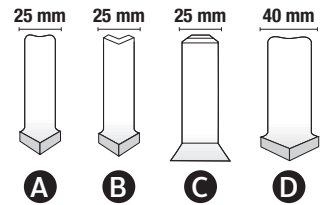

CONCHIGLIA

CONCHIGLIA 4x4 cm - 1,6"x1,6"

CONCHIGLIA 2,5x2,5 cm - 1"x1"

SCHEMA DI POSA

Le quote riportate sono dimensioni nominali

The values refer to nominal sizes

Les valeurs indiquées se réfèrent aux dimensions nominelles

SPA ANGOLO

SPA ANGOLO SLR 15x15 cm - 6"x6"

Articolo disponibile su richiesta
This article is available upon request
Cet article est disponible sur demande
Este artículo está disponible a petición
Dieser Artikel ist auf Anfrage erhältlich

ANGOLO

ANGOLO ZBC 2,5x10 cm - 1"x4"

ANGOLO ZTR 2,5x10 cm - 1"x4"

ANGOLO FRANCESE 2,5x10 cm - 1"x4"

ANGOLO ZBC R 25 4x12,5 cm - 1,6"x4"

SPIGOLO

SPIGOLO ZBC 2,5x10 cm - 1"x4"

SPIGOLO ZTR 2,5x10 cm - 1"x4"

SPIGOLO FRANCESE 2,5x10 cm - 1"x4"

SPIGOLO ZBC R 25 4x10 cm - 1,6"x4"

CANALETTA SCOLO ACQUA

Articolo disponibile su richiesta
This article is available upon request
Cet article est disponible sur demande
Este artículo está disponible a petición
Dieser Artikel ist auf Anfrage erhältlich