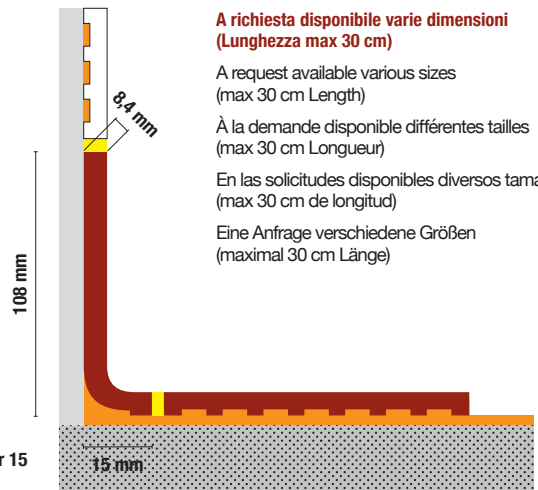

ZBC

ZBC 10x20 cm - 4"x8"

Zoccolo a raccordo a becco civetta / Cove base / Plinthe à gorge / Hohlkehlsocbel

A richiesta disponibile varie dimensioni (Lunghezza max 30 cm)

A request available various sizes (max 30 cm Length)

À la demande disponible différentes tailles (max 30 cm Longueur)

En las solicitudes disponibles diversos tamaños (max 30 cm de longitud)

Eine Anfrage verschiedene Größen (maximal 30 cm Länge)

- Pavimento Floor / Étage / Piso / Boden
- Parete Wall / Mur / Pared / Wand
- Fuga Joint / Joint / Junta / Fuge
- Colla Glue / Colle / Cola / Klebstoff
- Massetto Screed / Chape / Capa / Estrich

ZTR

ZTR 10x20 cm - 4"x8"

Zoccolo a raccordo taglio retto / Straight top / Bord vif / Mit gerader Kante

A richiesta disponibile varie dimensioni (Lunghezza max 30 cm)

A request available various sizes (max 30 cm Length)