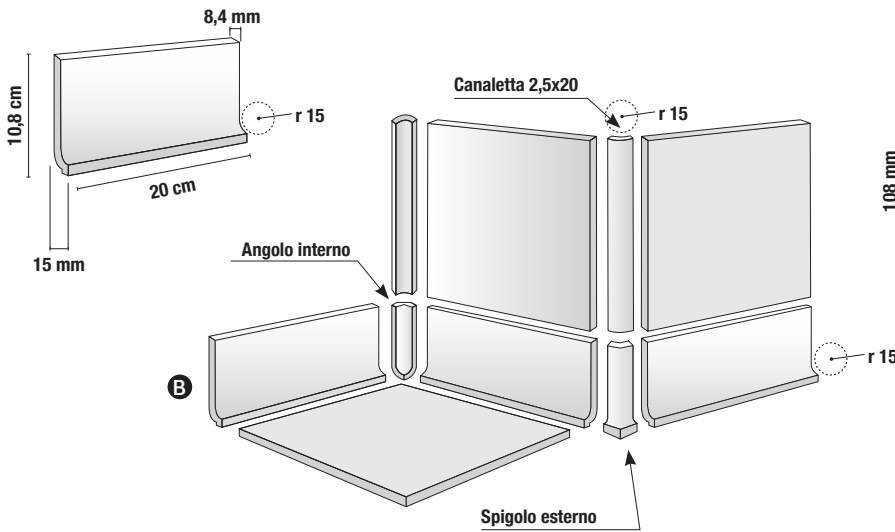

ZBC

ZBC 10x20 cm - 4"x8"

Zoccolo a raccordo a becco civetta / Cove base / Plinthe à gorge / Hohlkehlsocbel

A richiesta disponibile varie dimensioni (Lunghezza max 30 cm)

A request available various sizes (max 30 cm Length)

À la demande disponible différentes tailles (max 30 cm Longueur)

En las solicitudes disponibles diversos tamaños (max 30 cm de longitud)

Eine Anfrage verschiedene Größen (maximal 30 cm Länge)

- Pavimento Floor / Étage / Piso / Boden
- Parete Wall / Mur / Pared / Wand
- Fuga Joint / Joint / Junta / Fuge
- Colla Glue / Colle / Cola / Klebstoff
- Massetto Screed / Chape / Capa / Estrich

ZTR

ZTR 10x20 cm - 4"x8"

Zoccolo a raccordo taglio retto / Straight top / Bord vif / Mit gerader Kante

A richiesta disponibile varie dimensioni (Lunghezza max 30 cm)

A request available various sizes (max 30 cm Length)