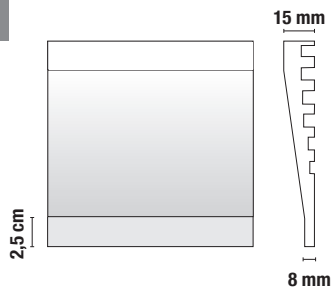

PEZZI SPECIALI

Special Pieces / Pieces Speciales / Piezas Especiales / Formstücke

SPA LINEARE

SPA LINEARE SLR 15x15 cm - 6"x6"

Articolo disponibile su richiesta
This article is available upon request
Cet article est disponible sur demande
Este artículo está disponible a petición
Dieser Artikel ist auf Anfrage erhältlich