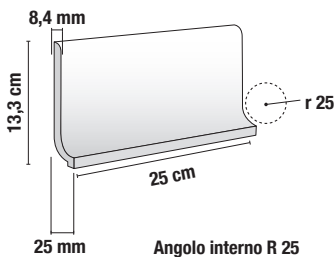

CONCHIGLIA

CONCHIGLIA 4x4 cm - 1,6"x1,6"

CONCHIGLIA 2,5x2,5 cm - 1"x1"

SCHEMA DI POSA

Le quote riportate sono dimensioni nominali

The values refer to nominal sizes

Les valeurs indiquées se réfèrent aux dimensions nominelles

ANGOLO

ANGOLO ZBC 2,5x10 cm - 1"x4"

ANGOLO ZTR 2,5x10 cm - 1"x4"

ANGOLO FRANCESE 2,5x10 cm - 1"x4"

ANGOLO ZBC R 25 4x12,5 cm - 1,6"x4"

SPIGOLO

SPIGOLO ZBC 2,5x10 cm - 1"x4"

SPIGOLO ZTR 2,5x10 cm - 1"x4"

SPIGOLO FRANCESE 2,5x10 cm - 1"x4"

SPIGOLO ZBC R 25 4x10 cm - 1,6"x4"

CANALETTA SCOLO ACQUA

Articolo disponibile su richiesta
This article is available upon request
Cet article est disponible sur demande
Este artículo está disponible a petición
Dieser Artikel ist auf Anfrage erhältlich

ZBC R 25

ZBC R 25 12,5x25 cm - 5"x10"

Zoccolo a raccordo a becco civetta / Cove base / Plinthe à gorge / Hohlkehlsocbel

A richiesta disponibile varie dimensioni (Lunghezza max 30 cm)

A request available various sizes (max 30 cm Length)