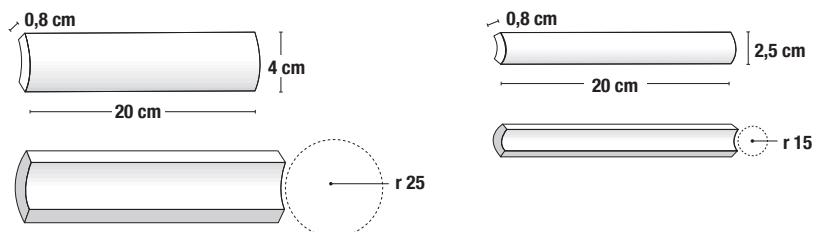

Die vorgeschlagenen Formstücke haben die gleichen technischen und ästhetischen Eigenschaften wie das Produkt, mit dem sie zu kombinieren sind.

GRADINO

GRADINO 40x40 cm - 16"x16"
 GRADINO 30x30 cm - 12"x12"

CANALETTA

CANALETTA 4x20 cm - 1,6"x8"
 CANALETTA 2,5x20 cm - 1"x8"

A richiesta disponibile varie dimensioni (Lunghezza max 30 cm)

A request available various sizes (max 30 cm Length)

À la demande disponible différentes tailles (max 30 cm Longueur)

En las solicitudes disponibles diversos tamaños (max 30 cm de longitud)

Eine Anfrage verschiedene Größen (maximal 30 cm Länge)

PIÈ D'OCA

PIÈ D'OCA 4x4 cm - 1,6"x1,6"

* PIÈ D'OCA 2,5x2,5 cm - 1"x1"

* Ricavato dal taglio dello spigolo ZTR - ZBC