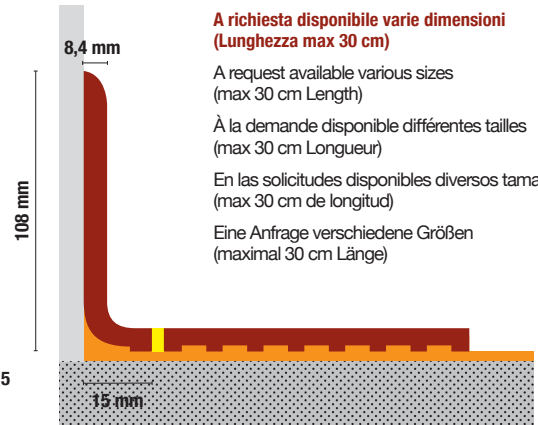

ZBC R 25

ZBC R 25 12,5x25 cm - 5"x10"

Zoccolo a raccordo a becco civetta / Cove base / Plinthe à gorge / Hohlkehlsocbel

A richiesta disponibile varie dimensioni (Lunghezza max 30 cm)

A request available various sizes (max 30 cm Length)

À la demande disponible différentes tailles (max 30 cm Longueur)

En las solicitudes disponibles diversos tamaños (max 30 cm de longitud)

Eine Anfrage verschiedene Größen (maximal 30 cm Länge)

- Pavimento Floor / Étage / Piso / Boden
- Rivestimento Coating / Revêtement / Revestimiento / Wandfliesen
- Parete Wall / Mur / Pared / Wand
- Fuga Joint / Joint / Junta / Fuge
- Colla Glue / Colle / Cola / Klebstoff
- Massetto Screed / Chape / Capa / Estrich

ZBC

ZBC 10x20 cm - 4"x8"

Zoccolo a raccordo a becco civetta / Cove base / Plinthe à gorge / Hohlkehlsocbel

A richiesta disponibile varie dimensioni (Lunghezza max 30 cm)

A request available various sizes (max 30 cm Length)

ZTR

ZTR 10x20 cm - 4"x8"

Zoccolo a raccordo taglio retto / Straight top / Bord vif / Mit gerader Kante

A richiesta disponibile varie dimensioni (Lunghezza max 30 cm)

A request available various sizes (max 30 cm Length)