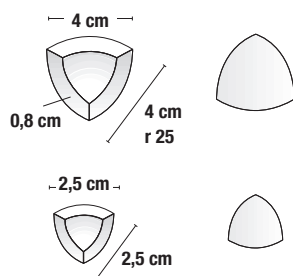

CANALETTA

CANALETTA 4x20 cm - 1,6"x8"
 CANALETTA 2,5x20 cm - 1"x8"

A richiesta disponibile varie dimensioni (Lunghezza max 30 cm)

A request available various sizes (max 30 cm Length)

À la demande disponible différentes tailles (max 30 cm Longueur)

En las solicitudes disponibles diversos tamaños (max 30 cm de longitud)

Eine Anfrage verschiedene Größen (maximal 30 cm Länge)

PIÈ D'OCA

PIÈ D'OCA 4x4 cm - 1,6"x1,6"

* PIÈ D'OCA 2,5x2,5 cm - 1"x1"

* Ricavato dal taglio dello spigolo ZTR - ZBC

Manufactured from the cutting edge of "ZTR - ZBC" external angles

Produit de la coupe droite des angles sortants "ZTR - ZBC"

Sacado del corte de la esquina "ZTR - ZBC"

Hergestellt aus gerader Kante von Außenecken "ZTR - ZBC"

CONCHIGLIA

CONCHIGLIA 4x4 cm - 1,6"x1,6"

CONCHIGLIA 2,5x2,5 cm - 1"x1"

SCHEMA DI POSA

Le quote riportate sono dimensioni nominali

The values refer to nominal sizes

Les valeurs indiquées se réfèrent aux dimensions nominelles