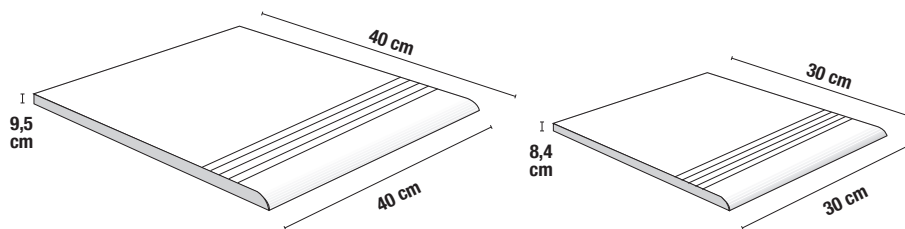

Die vorgeschlagenen Formstücke haben die gleichen technischen und ästhetischen Eigenschaften wie das Produkt, mit dem sie zu kombinieren sind.

GRADINO

GRADINO 40x40 cm - 16"x16"
 GRADINO 30x30 cm - 12"x12"

CANALETTA

CANALETTA 4x20 cm - 1,6"x8"
 CANALETTA 2,5x20 cm - 1"x8"

A richiesta disponibile varie dimensioni (Lunghezza max 30 cm)

A request available various sizes (max 30 cm Length)

À la demande disponible différentes tailles (max 30 cm Longueur)