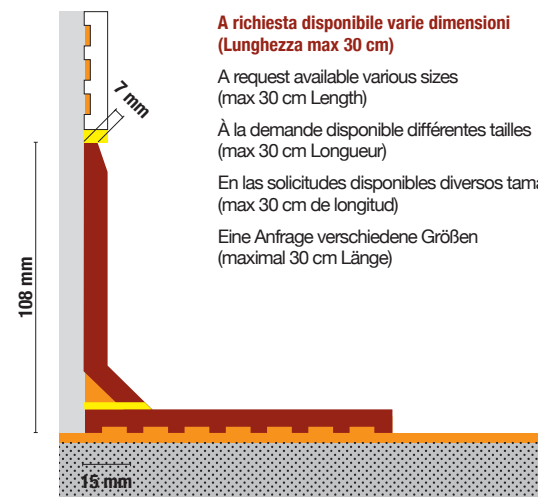

ZTR

ZTR 10x20 cm - 4"x8"

Zoccolo a raccordo taglio retto / Straight top / Bord vif / Mit gerader Kante

A richiesta disponibile varie dimensioni (Lunghezza max 30 cm)

A request available various sizes (max 30 cm Length)

À la demande disponible différentes tailles (max 30 cm Longueur)

En las solicitudes disponibles diversos tamaños (max 30 cm de longitud)

Eine Anfrage verschiedene Größen (maximal 30 cm Länge)

- Pavimento Floor / Étage / Piso / Boden
- Rivestimento Coating / Revêtement / Revestimiento / Wandfliesen
- Parete Wall / Mur / Pared / Wand
- Fuga Joint / Joint / Junta / Fuge
- Colla Glue / Colle / Cola / Klebstoff
- Massetto Screed / Chape / Capa / Estrich

Z FRANCESE

ZBCF 10x20 cm - 4"x8"

Zoccolo ad appoggio francese / Sit on skirting / Plinthe à talon / Stehsocbel

A richiesta disponibile varie dimensioni (Lunghezza max 30 cm)

A request available various sizes (max 30 cm Length)