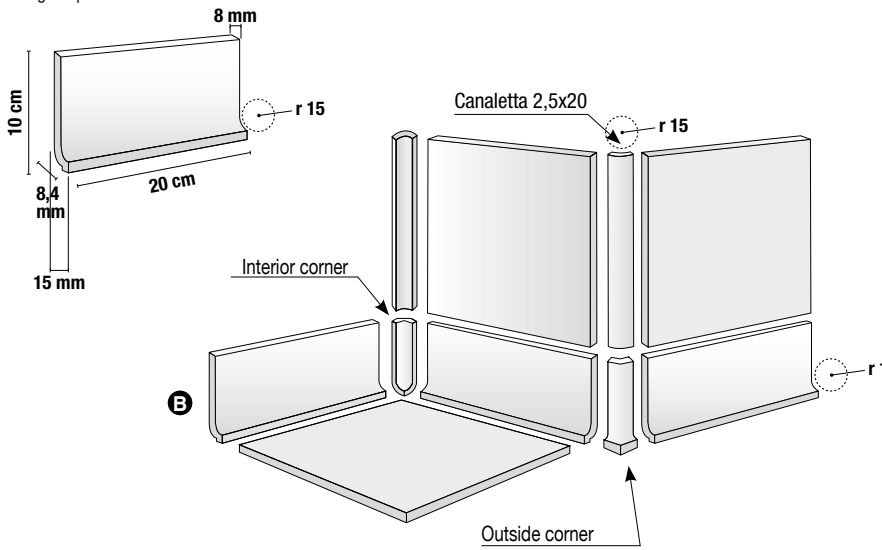

SPA LINEARE

SPA LINEARE SLR 15x15 cm - 6"x6"

SPA ANGOLO

SPA ANGOLO SLR 15x15 cm - 6"x6"

ANGOLO *85,9

ANGOLO 2,5x10 cm - 1"x4"
 ANGOLO FRANCESE 2,5x10 cm - 1"x4"
 ANGOLO ZTR R 25 4x10 cm - 1,6"x4"

SPIGOLO *85,9

SPIGOLO 2,5x10 cm - 1"x4"
 SPIGOLO FRANCESE 2,5x10 cm - 1"x4"
 SPIGOLO ZTR R 25 4x10 cm - 1,6"x4"

CANALETTA SCOLO ACQUA

FRONTE

SEZIONE CANALETTA

This article is available upon request

ZTR R 25

ZTR V 25 10x20 cm - 4"x8"
 Straight top

A request available various sizes (max 30 cm Length)

-)ORRU
- Wall
- Joint
- Non-conductor
- Screed

ZBC

ZBC 10x20 cm - 4"x8"

Cove base

ZTR

ZTR 10x20 cm - 4"x8"

Straight top

Z FRANCESE

ZBCF 10x20 cm - 4"x8"

Sit on skirting