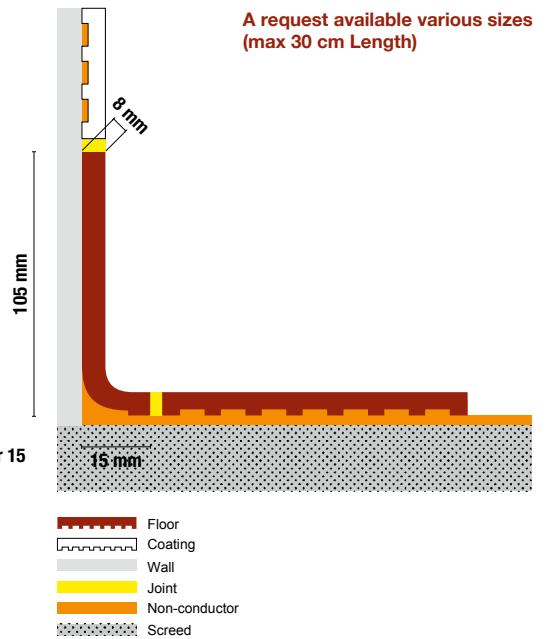

SPA LINEARE

SPA LINEARE SLR 15x15 cm - 6"x6"

SPA ANGOLO

SPA ANGOLO SLR 15x15 cm - 6"x6"

ANGOLO *85,9

ANGOLO 2,5x10 cm - 1"x4"
 ANGOLO FRANCESE 2,5x10 cm - 1"x4"
 ANGOLO ZTR R 25 4x10 cm - 1,6"x4"

SPIGOLO *85,9

SPIGOLO 2,5x10 cm - 1"x4"
 SPIGOLO FRANCESE 2,5x10 cm - 1"x4"
 SPIGOLO ZTR R 25 4x10 cm - 1,6"x4"

CANALETTA SCOLO ACQUA

FRONTE

SEZIONE CANALETTA

This article is available upon request

ZTR R 25

ZTR V 25 10x20 cm - 4"x8"
 Straight top

A request available various sizes (max 30 cm Length)

-)ORRU
- Wall
- Joint
- Non-conductor
- Screed

ZBC

ZBC 10x20 cm - 4"x8"

Cove base

ZTR

ZTR 10x20 cm - 4"x8"

Straight top

Z FRANCESE

ZBCF 10x20 cm - 4"x8"

Sit on skirting