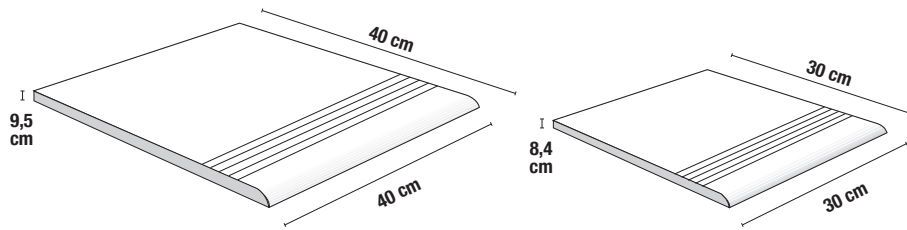

Die vorgeschlagenen Formstücke haben die gleichen technischen und ästhetischen Eigenschaften wie das Produkt, mit dem sie zu kombinieren sind.

GRADINO

GRADINO 40x40 cm - 16"x16"
 GRADINO 30x30 cm - 12"x12"

CANALETTA

CANALETTA 4x20 cm - 1,6"x8"
 CANALETTA 2,5x20 cm - 1"x8"

A richiesta disponibile varie dimensioni (Lunghezza max 30 cm)
 A request available various sizes (max 30 cm Length)
 À la demande disponible différentes tailles (max 30 cm Longueur)
En las solicitudes disponibles diversos tamaños (max 30 cm de longitud)
 Eine Anfrage verschiedene Größen (maximal 30 cm Länge)