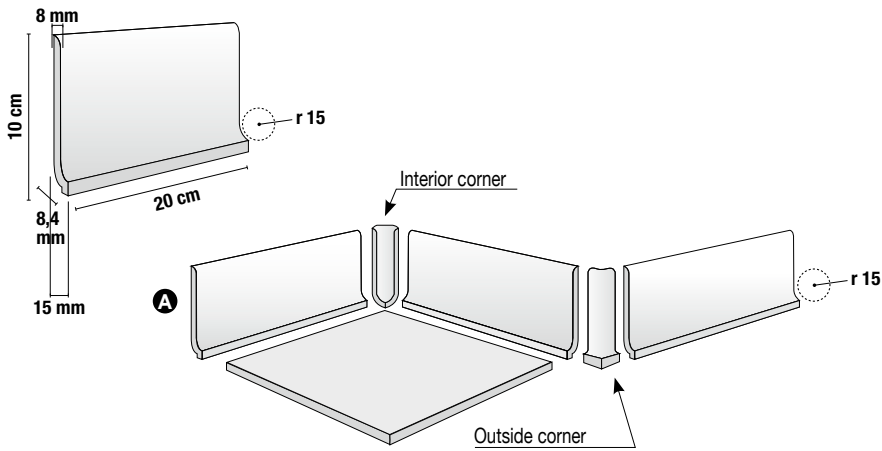

SPA LINEARE

SPA LINEARE SLR 15x15 cm - 6"x6"

SPA ANGOLO

SPA ANGOLO SLR 15x15 cm - 6"x6"

ANGOLO *85,9

ANGOLO 2,5x10 cm - 1"x4"
 ANGOLO FRANCESE 2,5x10 cm - 1"x4"
 ANGOLO ZTR R 25 4x10 cm - 1,6"x4"

SPIGOLO *85,9

SPIGOLO 2,5x10 cm - 1"x4"
 SPIGOLO FRANCESE 2,5x10 cm - 1"x4"
 SPIGOLO ZTR R 25 4x10 cm - 1,6"x4"

CANALETTA SCOLO ACQUA

FRONTE

SEZIONE CANALETTA

This article is available upon request

ZTR R 25

ZTR V 25 10x20 cm - 4"x8"
 Straight top

A request available various sizes (max 30 cm Length)

-)ORRU
- Wall
- Joint
- Non-conductor
- Screed

ZBC

ZBC 10x20 cm - 4"x8"

Cove base

ZTR

ZTR 10x20 cm - 4"x8"

Straight top

Z FRANCESE

ZBCF 10x20 cm - 4"x8"

Sit on skirting