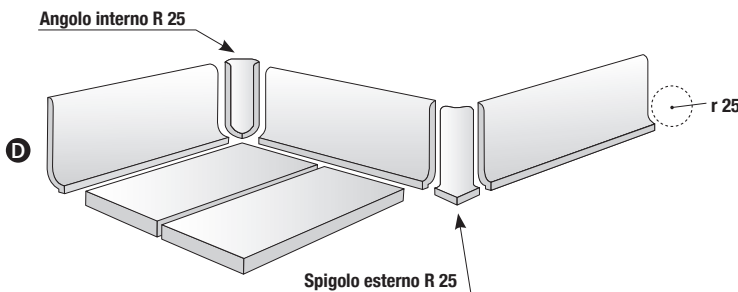

ANGOLO

ANGOLO ZBC 2,5x10 cm - 1"x4"

ANGOLO ZTR 2,5x10 cm - 1"x4"

ANGOLO FRANCESE 2,5x10 cm - 1"x4"

ANGOLO ZBC R 25 4x12,5 cm - 1,6"x4"

SPIGOLO

SPIGOLO ZBC 2,5x10 cm - 1"x4"

SPIGOLO ZTR 2,5x10 cm - 1"x4"

SPIGOLO FRANCESE 2,5x10 cm - 1"x4"

SPIGOLO ZBC R 25 4x10 cm - 1,6"x4"

CANALETTA SCOLO ACQUA

Articolo disponibile su richiesta
This article is available upon request
Cet article est disponible sur demande
Este artículo está disponible a petición
Dieser Artikel ist auf Anfrage erhältlich

ZBC R 25

ZBC R 25 12,5x25 cm - 5"x10"

Zoccolo a raccordo a becco civetta / Cove base / Plinthe à gorge / Hohlkehlsocbel

A richiesta disponibile varie dimensioni
(Lunghezza max 30 cm)

A request available various sizes
(max 30 cm Length)