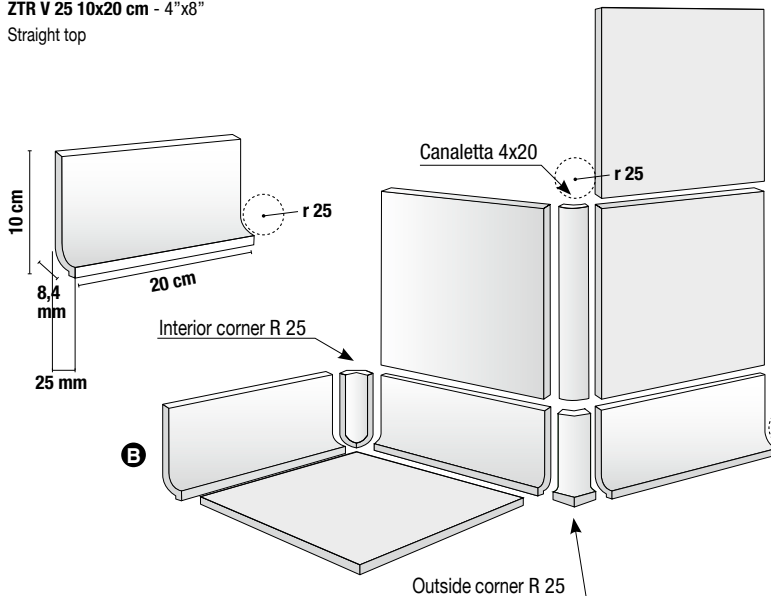

SPA LINEARE

SPA LINEARE SLR 15x15 cm - 6"x6"

SPA ANGOLO

SPA ANGOLO SLR 15x15 cm - 6"x6"

ANGOLO *85,9

ANGOLO 2,5x10 cm - 1"x4"
 ANGOLO FRANCESE 2,5x10 cm - 1"x4"
 ANGOLO ZTR R 25 4x10 cm - 1,6"x4"

SPIGOLO *85,9

SPIGOLO 2,5x10 cm - 1"x4"
 SPIGOLO FRANCESE 2,5x10 cm - 1"x4"
 SPIGOLO ZTR R 25 4x10 cm - 1,6"x4"

CANALETTA SCOLO ACQUA

FRONTE

SEZIONE CANALETTA

This article is available upon request

ZTR R 25

ZTR V 25 10x20 cm - 4"x8"
 Straight top

A request available various sizes (max 30 cm Length)

-)ORRU
- Wall
- Joint
- Non-conductor
- Screed

ZBC

ZBC 10x20 cm - 4"x8"

Cove base

ZTR

ZTR 10x20 cm - 4"x8"

Straight top

Z FRANCESE

ZBCF 10x20 cm - 4"x8"

Sit on skirting