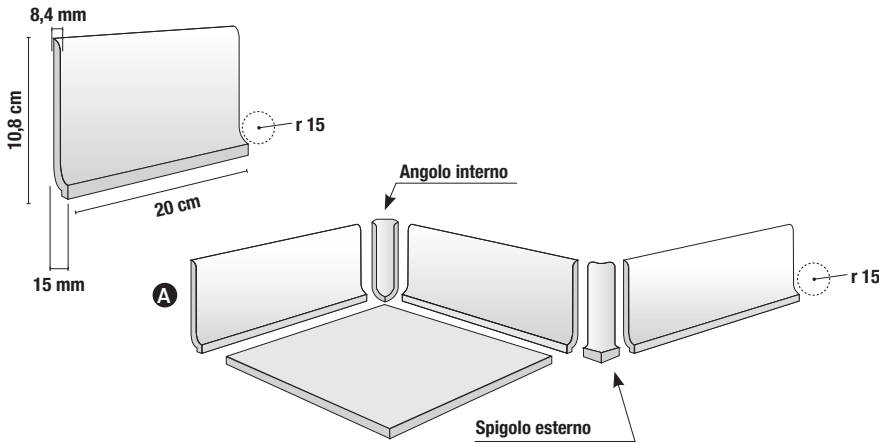

ZBC R 25

ZBC R 25 12,5x25 cm - 5"x10"

Zoccolo a raccordo a becco civetta / Cove base / Plinthe à gorge / Hohlkehlsocbel

A richiesta disponibile varie dimensioni
(Lunghezza max 30 cm)

A request available various sizes
(max 30 cm Length)

À la demande disponible différentes tailles
(max 30 cm Longueur)

En las solicitudes disponibles diversos tamaños
(max 30 cm de longitud)

Eine Anfrage verschiedene Größen
(maximal 30 cm Länge)

- Pavimento Floor / Étage / Piso / Boden
- Rivestimento Coating / Revêtement / Revestimiento / Wandfliesen
- Parete Wall / Mur / Pared / Wand
- Fuga Joint / Joint / Junta / Fuge
- Colla Glue / Colle / Cola / Klebstoff
- Massetto Screed / Chape / Capa / Estrich

ZBC

ZBC 10x20 cm - 4"x8"

Zoccolo a raccordo a becco civetta / Cove base / Plinthe à gorge / Hohlkehlsocbel

A richiesta disponibile varie dimensioni (Lunghezza max 30 cm)

A request available various sizes (max 30 cm Length)