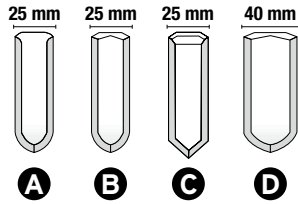

SPA LINEARE

SPA LINEARE SLR 15x15 cm - 6"x6"

SPA ANGOLO

SPA ANGOLO SLR 15x15 cm - 6"x6"

ANGOLO *85,9

ANGOLO 2,5x10 cm - 1"x4"
 ANGOLO FRANCESE 2,5x10 cm - 1"x4"
 ANGOLO ZTR R 25 4x10 cm - 1,6"x4"

SPIGOLO *85,9

SPIGOLO 2,5x10 cm - 1"x4"
 SPIGOLO FRANCESE 2,5x10 cm - 1"x4"
 SPIGOLO ZTR R 25 4x10 cm - 1,6"x4"

CANALETTA SCOLO ACQUA

FRONTE

SEZIONE CANALETTA

This article is available upon request

ZTR R 25

ZTR V 25 10x20 cm - 4"x8"
 Straight top

A request available various sizes (max 30 cm Length)

-)ORRU
- Wall
- Joint
- Non-conductor
- Screed

ZBC

ZBC 10x20 cm - 4"x8"

Cove base

ZTR

ZTR 10x20 cm - 4"x8"

Straight top