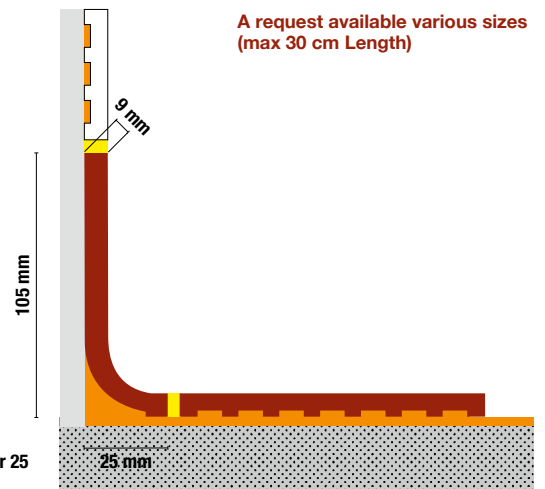

SPA LINEARE

SPA LINEARE SLR 15x15 cm - 6"x6"

SPA ANGOLO

SPA ANGOLO SLR 15x15 cm - 6"x6"

ANGOLO *85,9

ANGOLO 2,5x10 cm - 1"x4"
 ANGOLO FRANCESE 2,5x10 cm - 1"x4"
 ANGOLO ZTR R 25 4x10 cm - 1,6"x4"

SPIGOLO *85,9

SPIGOLO 2,5x10 cm - 1"x4"
 SPIGOLO FRANCESE 2,5x10 cm - 1"x4"
 SPIGOLO ZTR R 25 4x10 cm - 1,6"x4"

CANALETTA SCOLO ACQUA

FRONTE

SEZIONE CANALETTA

This article is available upon request

ZTR R 25

ZTR V 25 10x20 cm - 4"x8"
 Straight top

A request available various sizes (max 30 cm Length)

-)ORRU
- Wall
- Joint
- Non-conductor
- Screed

ZBC

ZBC 10x20 cm - 4"x8"

Cove base

ZTR

ZTR 10x20 cm - 4"x8"

Straight top

Z FRANCESE

ZBCF 10x20 cm - 4"x8"

Sit on skirting