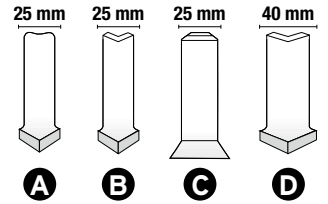

SPA LINEARE

SPA LINEARE SLR 15x15 cm - 6"x6"

SPA ANGOLO

SPA ANGOLO SLR 15x15 cm - 6"x6"

ANGOLO *85,9

ANGOLO 2,5x10 cm - 1"x4"
 ANGOLO FRANCESE 2,5x10 cm - 1"x4"
 ANGOLO ZTR R 25 4x10 cm - 1,6"x4"

SPIGOLO *85,9

SPIGOLO 2,5x10 cm - 1"x4"
 SPIGOLO FRANCESE 2,5x10 cm - 1"x4"
 SPIGOLO ZTR R 25 4x10 cm - 1,6"x4"

CANALETTA SCOLO ACQUA

FRONTE

SEZIONE CANALETTA

This article is available upon request

ZTR R 25

ZTR V 25 10x20 cm - 4"x8"
 Straight top

A request available various sizes (max 30 cm Length)

-)ORRU
- Wall
- Joint
- Non-conductor
- Screed

ZBC

ZBC 10x20 cm - 4"x8"

Cove base

ZTR

ZTR 10x20 cm - 4"x8"

Straight top