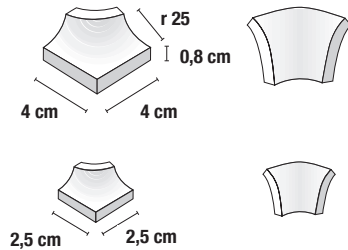

Die vorgeschlagenen Formstücke haben die gleichen technischen und ästhetischen Eigenschaften wie das Produkt, mit dem sie zu kombinieren sind.

GRADINO

GRADINO 40x40 cm - 16"x16"
 GRADINO 30x30 cm - 12"x12"

CANALETTA

CANALETTA 4x20 cm - 1,6"x8"
 CANALETTA 2,5x20 cm - 1"x8"

A richiesta disponibile varie dimensioni (Lunghezza max 30 cm)
 A request available various sizes (max 30 cm Length)
 À la demande disponible différentes tailles (max 30 cm Longueur)
En las solicitudes disponibles diversos tamaños (max 30 cm de longitud)
 Eine Anfrage verschiedene Größen (maximal 30 cm Länge)

PIÈ D'OCA

PIÈ D'OCA 4x4 cm - 1,6"x1,6"
 * PIÈ D'OCA 2,5x2,5 cm - 1"x1"

* Ricavato dal taglio dello spigolo ZTR - ZBC

Manufactured from the cutting edge of "ZTR - ZBC" external angles
 Produit de la coupe droite des angles sortants "ZTR - ZBC"
 Sacado del corte de la esquina "ZTR - ZBC"
 Hergestellt aus gerader Kante von Außenecken "ZTR - ZBC"

CONCHIGLIA

CONCHIGLIA 4x4 cm - 1,6"x1,6"
 CONCHIGLIA 2,5x2,5 cm - 1"x1"

SCHEMA DI POSA

Le quote riportate sono dimensioni nominali

The values refer to nominal sizes
 Les valeurs indiquées se réfèrent aux dimensions nominelles
 Los valores indicados pertenecen a las dimensiones nominales
 Die angezogenen Werte beziehen sich auf nominelle Größen