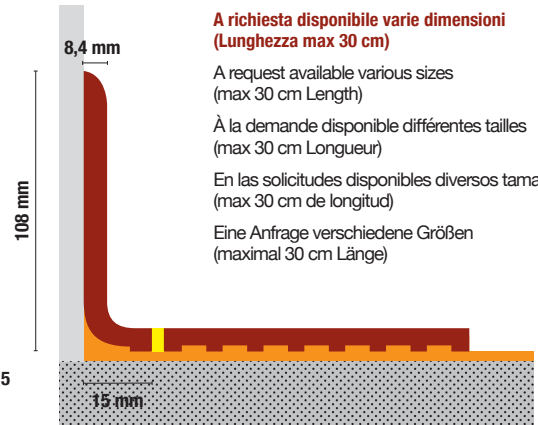

ZBC R 25

ZBC R 25 12,5x25 cm - 5"x10"

Zoccolo a raccordo a becco civetta / Cove base / Plinthe à gorge / Hohlkehlsocbel

A richiesta disponibile varie dimensioni
(Lunghezza max 30 cm)

A request available various sizes
(max 30 cm Length)

À la demande disponible différentes tailles
(max 30 cm Longueur)

En las solicitudes disponibles diversos tamaños
(max 30 cm de longitud)

Eine Anfrage verschiedene Größen
(maximal 30 cm Länge)

- Pavimento Floor / Étage / Piso / Boden
- Rivestimento Coating / Revêtement / Revestimiento / Wandfliesen
- Parete Wall / Mur / Pared / Wand
- Fuga Joint / Joint / Junta / Fuge
- Colla Glue / Colle / Cola / Klebstoff
- Massetto Screed / Chape / Capa / Estrich

ZBC

ZBC 10x20 cm - 4"x8"

Zoccolo a raccordo a becco civetta / Cove base / Plinthe à gorge / Hohlkehlsocbel

A richiesta disponibile varie dimensioni (Lunghezza max 30 cm)

A request available various sizes (max 30 cm Length)

ZTR

ZTR 10x20 cm - 4"x8"

Zoccolo a raccordo taglio retto / Straight top / Bord vif / Mit gerader Kante

A richiesta disponibile varie dimensioni (Lunghezza max 30 cm)

A request available various sizes (max 30 cm Length)