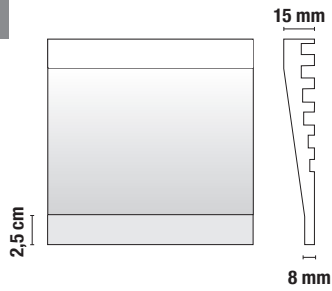

PEZZI SPECIALI

Special Pieces / Pieces Speciales / Piezas Especiales / Formstücke

SPA LINEARE

SPA LINEARE SLR 15x15 cm - 6"x6"

Articolo disponibile su richiesta
This article is available upon request
Cet article est disponible sur demande
Este artículo está disponible a petición
Dieser Artikel ist auf Anfrage erhältlich