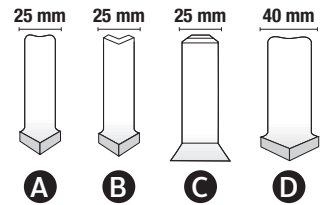

CANALETTA

CANALETTA 4x20 cm - 1,6"x8"
 CANALETTA 2,5x20 cm - 1"x8"

A richiesta disponibile varie dimensioni (Lunghezza max 30 cm)
 A request available various sizes (max 30 cm Length)
 À la demande disponible différentes tailles (max 30 cm Longueur)
En las solicitudes disponibles diversos tamaños (max 30 cm de longitud)
 Eine Anfrage verschiedene Größen (maximal 30 cm Länge)

CONCHIGLIA

CONCHIGLIA 4x4 cm - 1,6"x1,6"
 CONCHIGLIA 2,5x2,5 cm - 1"x1"

SCHEMA DI POSA

Le quote riportate sono dimensioni nominali

The values refer to nominal sizes
 Les valeurs indiquées se réfèrent aux dimensions nominelles
 Los valores indicados pertenecen a las dimensiones nominales
 Die angezogenen Werte beziehen sich auf nominelle Größen

ANGOLO

ANGOLO ZBC 2,5x10 cm - 1"x4"

ANGOLO ZTR 2,5x10 cm - 1"x4"

ANGOLO FRANCESE 2,5x10 cm - 1"x4"

ANGOLO ZBC R 25 4x12,5 cm - 1,6"x4"

SPIGOLO

SPIGOLO ZBC 2,5x10 cm - 1"x4"

SPIGOLO ZTR 2,5x10 cm - 1"x4"

SPIGOLO FRANCESE 2,5x10 cm - 1"x4"

SPIGOLO ZBC R 25 4x10 cm - 1,6"x4"

CANALETTA SCOLO ACQUA

Articolo disponibile su richiesta
This article is available upon request
Cet article est disponible sur demande
Este artículo está disponible a petición
Dieser Artikel ist auf Anfrage erhältlich