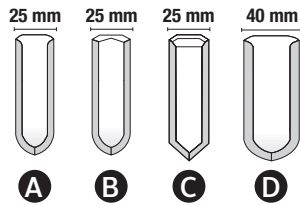

CANALETTA

CANALETTA 4x20 cm - 1,6"x8"
 CANALETTA 2,5x20 cm - 1"x8"

A richiesta disponibile varie dimensioni (Lunghezza max 30 cm)
 A request available various sizes (max 30 cm Length)
 À la demande disponible différentes tailles (max 30 cm Longueur)
En las solicitudes disponibles diversos tamaños (max 30 cm de longitud)
 Eine Anfrage verschiedene Größen (maximal 30 cm Länge)

CONCHIGLIA

CONCHIGLIA 4x4 cm - 1,6"x1,6"
 CONCHIGLIA 2,5x2,5 cm - 1"x1"

SCHEMA DI POSA

Le quote riportate sono dimensioni nominali

The values refer to nominal sizes
 Les valeurs indiquées se réfèrent aux dimensions nominelles
 Los valores indicados pertenecen a las dimensiones nominales
 Die angezogenen Werte beziehen sich auf nominelle Größen

SPA ANGOLO

SPA ANGOLO SLR 15x15 cm - 6"x6"

Articolo disponibile su richiesta
This article is available upon request
Cet article est disponible sur demande
Este artículo está disponible a petición
Dieser Artikel ist auf Anfrage erhältlich

ANGOLO

ANGOLO ZBC 2,5x10 cm - 1"x4"

ANGOLO ZTR 2,5x10 cm - 1"x4"

ANGOLO FRANCESE 2,5x10 cm - 1"x4"

ANGOLO ZBC R 25 4x12,5 cm - 1,6"x4"

SPIGOLO

SPIGOLO ZBC 2,5x10 cm - 1"x4"

SPIGOLO ZTR 2,5x10 cm - 1"x4"