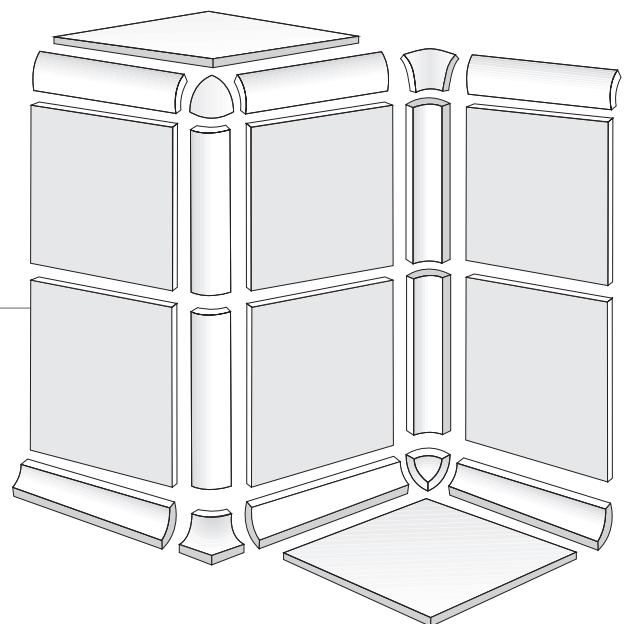

PIÈ D'OCA

PIÈ D'OCA 4x4 cm - 1,6"x1,6"
 * PIÈ D'OCA 2,5x2,5 cm - 1"x1"

* Ricavato dal taglio dello spigolo ZTR - ZBC

Manufactured from the cutting edge of "ZTR - ZBC" external angles
 Produit de la coupe droite des angles sortants "ZTR - ZBC"
 Sacado del corte de la esquina "ZTR - ZBC"
 Hergestellt aus gerader Kante von Außenecken "ZTR - ZBC"

CONCHIGLIA

CONCHIGLIA 4x4 cm - 1,6"x1,6"
 CONCHIGLIA 2,5x2,5 cm - 1"x1"

SCHEMA DI POSA

Le quote riportate sono dimensioni nominali

The values refer to nominal sizes
 Les valeurs indiquées se réfèrent aux dimensions nominelles
 Los valores indicados pertenecen a las dimensiones nominales
 Die angezogenen Werte beziehen sich auf nominelle Größen