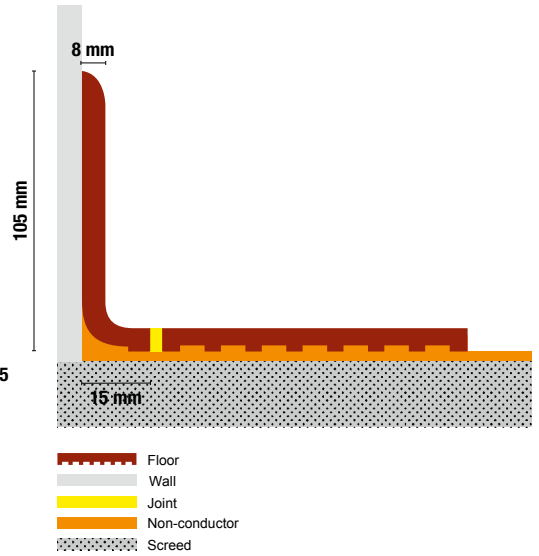

SPA LINEARE

SPA LINEARE SLR 15x15 cm - 6"x6"

SPA ANGOLO

SPA ANGOLO SLR 15x15 cm - 6"x6"

ANGOLO *85,9

ANGOLO 2,5x10 cm - 1"x4"
 ANGOLO FRANCESE 2,5x10 cm - 1"x4"
 ANGOLO ZTR R 25 4x10 cm - 1,6"x4"

SPIGOLO *85,9

SPIGOLO 2,5x10 cm - 1"x4"
 SPIGOLO FRANCESE 2,5x10 cm - 1"x4"
 SPIGOLO ZTR R 25 4x10 cm - 1,6"x4"

CANALETTA SCOLO ACQUA

FRONTE

SEZIONE CANALETTA

This article is available upon request

ZTR R 25

ZTR V 25 10x20 cm - 4"x8"
 Straight top

A request available various sizes (max 30 cm Length)

-)ORRU
- Wall
- Joint
- Non-conductor
- Screed

ZBC

ZBC 10x20 cm - 4"x8"

Cove base

ZTR

ZTR 10x20 cm - 4"x8"

Straight top

Z FRANCESE

ZBCF 10x20 cm - 4"x8"

Sit on skirting