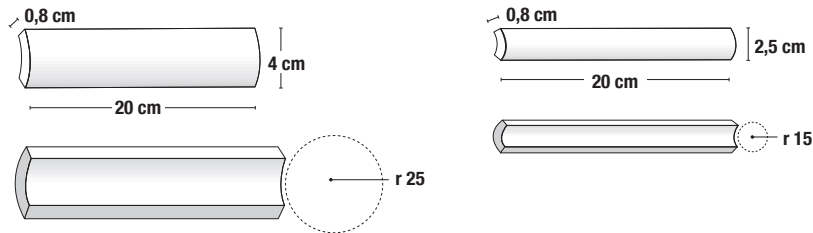

Die vorgeschlagenen Formstücke haben die gleichen technischen und ästhetischen Eigenschaften wie das Produkt, mit dem sie zu kombinieren sind.

GRADINO

GRADINO 40x40 cm - 16"x16"
 GRADINO 30x30 cm - 12"x12"

CANALETTA

CANALETTA 4x20 cm - 1,6"x8"
 CANALETTA 2,5x20 cm - 1"x8"

A richiesta disponibile varie dimensioni (Lunghezza max 30 cm)
 A request available various sizes (max 30 cm Length)
 À la demande disponible différentes tailles (max 30 cm Longueur)
En las solicitudes disponibles diversos tamaños (max 30 cm de longitud)
 Eine Anfrage verschiedene Größen (maximal 30 cm Länge)

PIÈ D'OCA

PIÈ D'OCA 4x4 cm - 1,6"x1,6"
 * PIÈ D'OCA 2,5x2,5 cm - 1"x1"

* Ricavato dal taglio dello spigolo ZTR - ZBC

Manufactured from the cutting edge of "ZTR - ZBC" external angles
 Produit de la coupe droite des angles sortants "ZTR - ZBC"
 Sacado del corte de la esquina "ZTR - ZBC"
 Hergestellt aus gerader Kante von Außenecken "ZTR - ZBC"

CONCHIGLIA

CONCHIGLIA 4x4 cm - 1,6"x1,6"
 CONCHIGLIA 2,5x2,5 cm - 1"x1"

SCHEMA DI POSA

Le quote riportate sono dimensioni nominali

The values refer to nominal sizes
 Les valeurs indiquées se réfèrent aux dimensions nominelles
 Los valores indicados pertenecen a las dimensiones nominales
 Die angezogenen Werte beziehen sich auf nominelle Größen