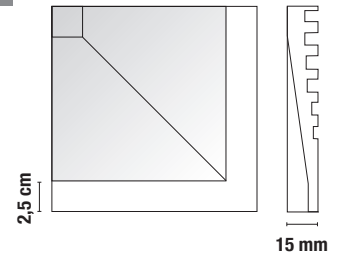

SPA ANGOLO

SPA ANGOLO SLR 15x15 cm - 6"x6"

Articolo disponibile su richiesta
This article is available upon request
Cet article est disponible sur demande
Este artículo está disponible a petición
Dieser Artikel ist auf Anfrage erhältlich