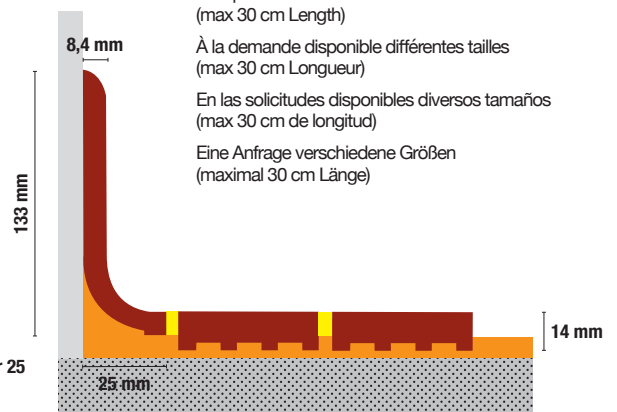

A richiesta disponibile varie dimensioni
(Lunghezza max 30 cm)

A request available various sizes
(max 30 cm Length)

À la demande disponible différentes tailles
(max 30 cm Longueur)

En las solicitudes disponibles diversos tamaños
(max 30 cm de longitud)

Eine Anfrage verschiedene Größen
(maximal 30 cm Länge)