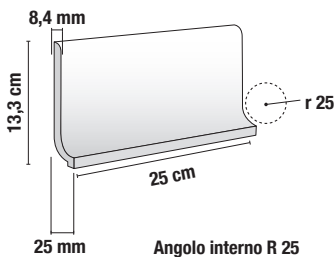

CONCHIGLIA

CONCHIGLIA 4x4 cm - 1,6"x1,6"
 CONCHIGLIA 2,5x2,5 cm - 1"x1"

SCHEMA DI POSA

Le quote riportate sono dimensioni nominali

The values refer to nominal sizes
 Les valeurs indiquées se réfèrent aux dimensions nominelles
 Los valores indicados pertenecen a las dimensiones nominales
 Die angezogenen Werte beziehen sich auf nominelle Größen

ANGOLO

ANGOLO ZBC 2,5x10 cm - 1"x4"

ANGOLO ZTR 2,5x10 cm - 1"x4"

ANGOLO FRANCESE 2,5x10 cm - 1"x4"

ANGOLO ZBC R 25 4x12,5 cm - 1,6"x4"

SPIGOLO

SPIGOLO ZBC 2,5x10 cm - 1"x4"

SPIGOLO ZTR 2,5x10 cm - 1"x4"

SPIGOLO FRANCESE 2,5x10 cm - 1"x4"

SPIGOLO ZBC R 25 4x10 cm - 1,6"x4"

CANALETTA SCOLO ACQUA

Articolo disponibile su richiesta
This article is available upon request
Cet article est disponible sur demande
Este artículo está disponible a petición
Dieser Artikel ist auf Anfrage erhältlich

ZBC R 25

ZBC R 25 12,5x25 cm - 5"x10"

Zoccolo a raccordo a becco civetta / Cove base / Plinthe à gorge / Hohlkehlsocbel

A richiesta disponibile varie dimensioni
(Lunghezza max 30 cm)

A request available various sizes
(max 30 cm Length)