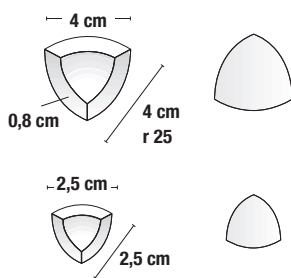

Die vorgeschlagenen Formstücke haben die gleichen technischen und ästhetischen Eigenschaften wie das Produkt, mit dem sie zu kombinieren sind.

GRADINO

GRADINO 40x40 cm - 16"x16"
 GRADINO 30x30 cm - 12"x12"

CANALETTA

CANALETTA 4x20 cm - 1,6"x8"
 CANALETTA 2,5x20 cm - 1"x8"

A richiesta disponibile varie dimensioni (Lunghezza max 30 cm)
 A request available various sizes (max 30 cm Length)
 À la demande disponible différentes tailles (max 30 cm Longueur)
En las solicitudes disponibles diversos tamaños (max 30 cm de longitud)
 Eine Anfrage verschiedene Größen (maximal 30 cm Länge)

PIÈ D'OCA

PIÈ D'OCA 4x4 cm - 1,6"x1,6"
 * PIÈ D'OCA 2,5x2,5 cm - 1"x1"

* Ricavato dal taglio dello spigolo ZTR - ZBC

Manufactured from the cutting edge of "ZTR - ZBC" external angles
 Produit de la coupe droite des angles sortants "ZTR - ZBC"
 Sacado del corte de la esquina "ZTR - ZBC"
 Hergestellt aus gerader Kante von Außenecken "ZTR - ZBC"

CONCHIGLIA

CONCHIGLIA 4x4 cm - 1,6"x1,6"
 CONCHIGLIA 2,5x2,5 cm - 1"x1"

SCHEMA DI POSA

Le quote riportate sono dimensioni nominali

The values refer to nominal sizes
 Les valeurs indiquées se réfèrent aux dimensions nominelles
 Los valores indicados pertenecen a las dimensiones nominales
 Die angezogenen Werte beziehen sich auf nominelle Größen