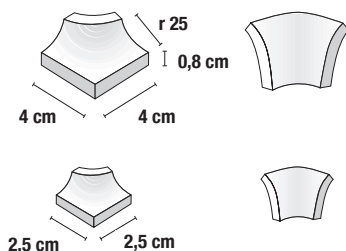

Die vorgeschlagenen Formstücke haben die gleichen technischen und ästhetischen Eigenschaften wie das Produkt, mit dem sie zu kombinieren sind.

GRADINO

GRADINO 40x40 cm - 16"x16"
GRADINO 30x30 cm - 12"x12"

CANALETTA

CANALETTA 4x20 cm - 1,6"x8"
CANALETTA 2,5x20 cm - 1"x8"

A richiesta disponibile varie dimensioni (Lunghezza max 30 cm)

A request available various sizes (max 30 cm Length)

À la demande disponible différentes tailles (max 30 cm Longueur)

En las solicitudes disponibles diversos tamaños (max 30 cm de longitud)

Eine Anfrage verschiedene Größen (maximal 30 cm Länge)

PIÈ D'OCA

PIÈ D'OCA 4x4 cm - 1,6"x1,6"

* PIÈ D'OCA 2,5x2,5 cm - 1"x1"

* Ricavato dal taglio dello spigolo ZTR - ZBC

CONCHIGLIA

CONCHIGLIA 4x4 cm - 1,6"x1,6"

CONCHIGLIA 2,5x2,5 cm - 1"x1"

SCHEMA DI POSA

Le quote riportate sono dimensioni nominali

The values refer to nominal sizes

Les valeurs indiquées se réfèrent aux dimensions nominelles