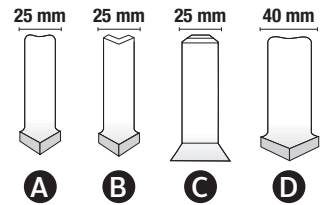

CONCHIGLIA

CONCHIGLIA 4x4 cm - 1,6"x1,6"

CONCHIGLIA 2,5x2,5 cm - 1"x1"

SCHEMA DI POSA

Le quote riportate sono dimensioni nominali

The values refer to nominal sizes

Les valeurs indiquées se réfèrent aux dimensions nominelles

SPA ANGOLO

SPA ANGOLO SLR 15x15 cm - 6"x6"

Articolo disponibile su richiesta
This article is available upon request
Cet article est disponible sur demande
Este artículo está disponible a petición
Dieser Artikel ist auf Anfrage erhältlich

ANGOLO

ANGOLO ZBC 2,5x10 cm - 1"x4"

ANGOLO ZTR 2,5x10 cm - 1"x4"

ANGOLO FRANCESE 2,5x10 cm - 1"x4"

ANGOLO ZBC R 25 4x12,5 cm - 1,6"x4"

SPIGOLO

SPIGOLO ZBC 2,5x10 cm - 1"x4"

SPIGOLO ZTR 2,5x10 cm - 1"x4"

SPIGOLO FRANCESE 2,5x10 cm - 1"x4"

SPIGOLO ZBC R 25 4x10 cm - 1,6"x4"

CANALETTA SCOLO ACQUA

Articolo disponibile su richiesta
This article is available upon request
Cet article est disponible sur demande
Este artículo está disponible a petición
Dieser Artikel ist auf Anfrage erhältlich