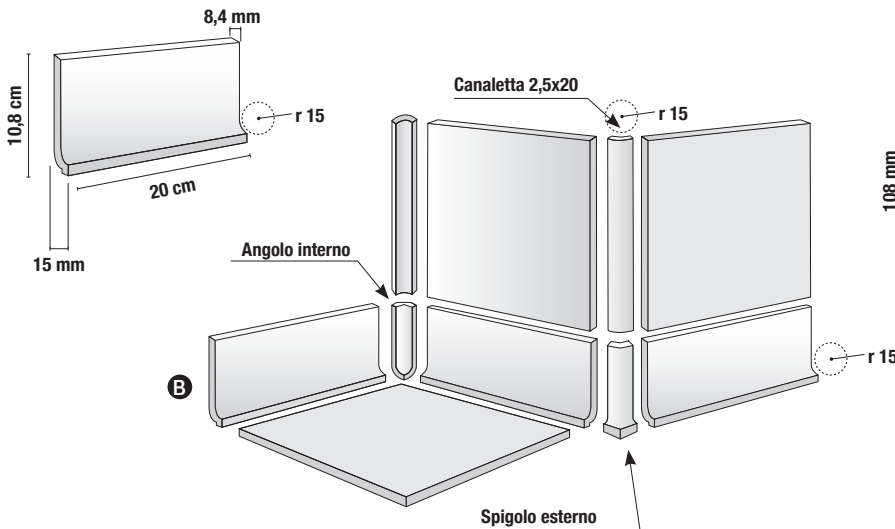

ZBC

ZBC 10x20 cm - 4"x8"

Zoccolo a raccordo a becco civetta / Cove base / Plinthe à gorge / Hohlkehlsocbel

A richiesta disponibile varie dimensioni (Lunghezza max 30 cm)

A request available various sizes (max 30 cm Length)

À la demande disponible différentes tailles (max 30 cm Longueur)

En las solicitudes disponibles diversos tamaños (max 30 cm de longitud)

Eine Anfrage verschiedene Größen (maximal 30 cm Länge)

- Pavimento Floor / Étage / Piso / Boden
- Parete Wall / Mur / Pared / Wand
- Fuga Joint / Joint / Junta / Fuge
- Colla Glue / Colle / Cola / Klebstoff
- Massetto Screed / Chape / Capa / Estrich

ZTR

ZTR 10x20 cm - 4"x8"

Zoccolo a raccordo taglio retto / Straight top / Bord vif / Mit gerader Kante

A richiesta disponibile varie dimensioni (Lunghezza max 30 cm)

A request available various sizes (max 30 cm Length)