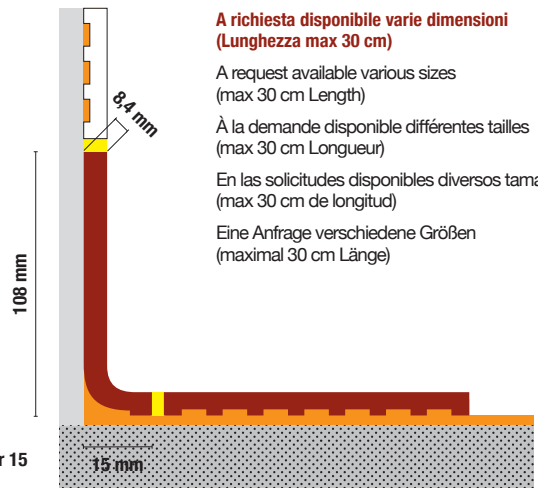

ZBC

ZBC 10x20 cm - 4"x8"

Zoccolo a raccordo a becco civetta / Cove base / Plinthe à gorge / Hohlkehlsocbel

A richiesta disponibile varie dimensioni (Lunghezza max 30 cm)

A request available various sizes (max 30 cm Length)

À la demande disponible différentes tailles (max 30 cm Longueur)

En las solicitudes disponibles diversos tamaños (max 30 cm de longitud)

Eine Anfrage verschiedene Größen (maximal 30 cm Länge)

- Pavimento Floor / Étage / Piso / Boden
- Parete Wall / Mur / Pared / Wand
- Fuga Joint / Joint / Junta / Fuge
- Colla Glue / Colle / Cola / Klebstoff
- Massetto Screed / Chape / Capa / Estrich

ZTR

ZTR 10x20 cm - 4"x8"

Zoccolo a raccordo taglio retto / Straight top / Bord vif / Mit gerader Kante

A richiesta disponibile varie dimensioni (Lunghezza max 30 cm)

A request available various sizes (max 30 cm Length)