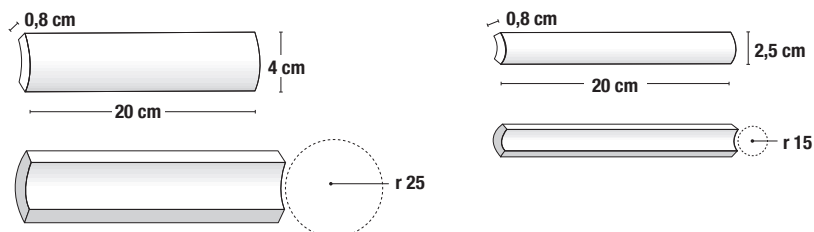

Die vorgeschlagenen Formstücke haben die gleichen technischen und ästhetischen Eigenschaften wie das Produkt, mit dem sie zu kombinieren sind.

GRADINO

GRADINO 40x40 cm - 16"x16"
GRADINO 30x30 cm - 12"x12"

CANALETTA

CANALETTA 4x20 cm - 1,6"x8"
CANALETTA 2,5x20 cm - 1"x8"

A richiesta disponibile varie dimensioni (Lunghezza max 30 cm)

A request available various sizes (max 30 cm Length)

À la demande disponible différentes tailles (max 30 cm Longueur)

En las solicitudes disponibles diversos tamaños (max 30 cm de longitud)

Eine Anfrage verschiedene Größen (maximal 30 cm Länge)

PIÈ D'OCA

PIÈ D'OCA 4x4 cm - 1,6"x1,6"

* PIÈ D'OCA 2,5x2,5 cm - 1"x1"

* Ricavato dal taglio dello spigolo ZTR - ZBC