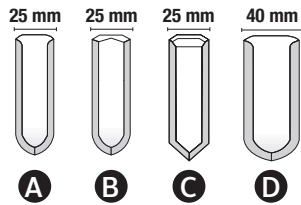

CANALETTA

CANALETTA 4x20 cm - 1,6"x8"
CANALETTA 2,5x20 cm - 1"x8"

A richiesta disponibile varie dimensioni (Lunghezza max 30 cm)

A request available various sizes (max 30 cm Length)

À la demande disponible différentes tailles (max 30 cm Longueur)

CONCHIGLIA

CONCHIGLIA 4x4 cm - 1,6"x1,6"

CONCHIGLIA 2,5x2,5 cm - 1"x1"

SCHEMA DI POSA

Le quote riportate sono dimensioni nominali

The values refer to nominal sizes

Les valeurs indiquées se réfèrent aux dimensions nominelles

SPA ANGOLO

SPA ANGOLO SLR 15x15 cm - 6"x6"

Articolo disponibile su richiesta
This article is available upon request
Cet article est disponible sur demande
Este artículo está disponible a petición
Dieser Artikel ist auf Anfrage erhältlich

ANGOLO

ANGOLO ZBC 2,5x10 cm - 1"x4"

ANGOLO ZTR 2,5x10 cm - 1"x4"

ANGOLO FRANCESE 2,5x10 cm - 1"x4"

ANGOLO ZBC R 25 4x12,5 cm - 1,6"x4"

SPIGOLO

SPIGOLO ZBC 2,5x10 cm - 1"x4"

SPIGOLO ZTR 2,5x10 cm - 1"x4"