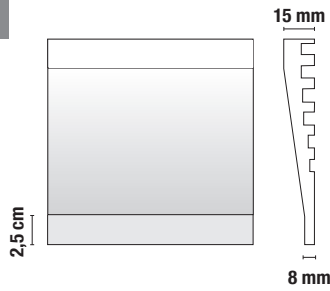

PEZZI SPECIALI

Special Pieces / Pieces Speciales / Piezas Especiales / Formstücke

SPA LINEARE

SPA LINEARE SLR 15x15 cm - 6"x6"

Articolo disponibile su richiesta
This article is available upon request
Cet article est disponible sur demande
Este artículo está disponible a petición
Dieser Artikel ist auf Anfrage erhältlich