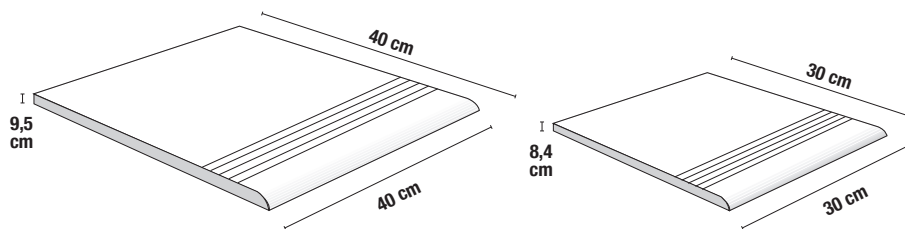

Die vorgeschlagenen Formstücke haben die gleichen technischen und ästhetischen Eigenschaften wie das Produkt, mit dem sie zu kombinieren sind.

GRADINO

GRADINO 40x40 cm - 16"x16"
GRADINO 30x30 cm - 12"x12"

CANALETTA

CANALETTA 4x20 cm - 1,6"x8"
CANALETTA 2,5x20 cm - 1"x8"

A richiesta disponibile varie dimensioni (Lunghezza max 30 cm)

A request available various sizes (max 30 cm Length)

À la demande disponible différentes tailles (max 30 cm Longueur)