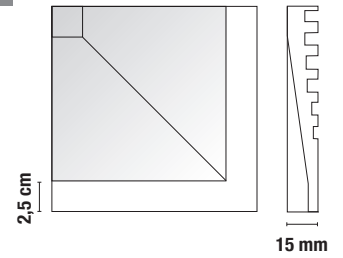

CANALETTA

CANALETTA 4x20 cm - 1,6"x8"
CANALETTA 2,5x20 cm - 1"x8"

A richiesta disponibile varie dimensioni (Lunghezza max 30 cm)

A request available various sizes (max 30 cm Length)

À la demande disponible différentes tailles (max 30 cm Longueur)

CONCHIGLIA

CONCHIGLIA 4x4 cm - 1,6"x1,6"

CONCHIGLIA 2,5x2,5 cm - 1"x1"

SCHEMA DI POSA

Le quote riportate sono dimensioni nominali

The values refer to nominal sizes

Les valeurs indiquées se réfèrent aux dimensions nominelles

SPA LINEARE SLR 15x15 cm - 6"x6"

Articolo disponibile su richiesta
This article is available upon request
Cet article est disponible sur demande
Este artículo está disponible a petición
Dieser Artikel ist auf Anfrage erhältlich

SPA ANGOLO

SPA ANGOLO SLR 15x15 cm - 6"x6"

Articolo disponibile su richiesta
This article is available upon request
Cet article est disponible sur demande
Este artículo está disponible a petición
Dieser Artikel ist auf Anfrage erhältlich