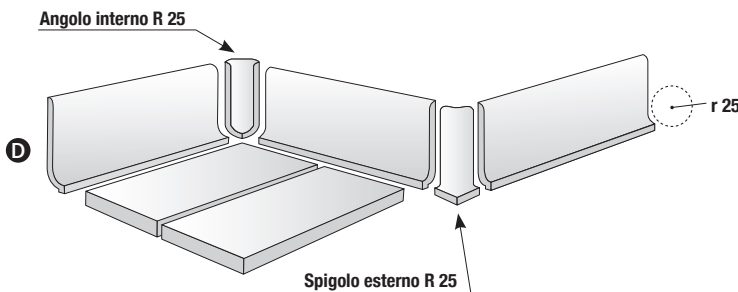

ANGOLO

ANGOLO ZBC 2,5x10 cm - 1"x4"

ANGOLO ZTR 2,5x10 cm - 1"x4"

ANGOLO FRANCESE 2,5x10 cm - 1"x4"

ANGOLO ZBC R 25 4x12,5 cm - 1,6"x4"

SPIGOLO

SPIGOLO ZBC 2,5x10 cm - 1"x4"

SPIGOLO ZTR 2,5x10 cm - 1"x4"

SPIGOLO FRANCESE 2,5x10 cm - 1"x4"

SPIGOLO ZBC R 25 4x10 cm - 1,6"x4"

CANALETTA SCOLO ACQUA

Articolo disponibile su richiesta
This article is available upon request
Cet article est disponible sur demande
Este artículo está disponible a petición
Dieser Artikel ist auf Anfrage erhältlich

ZBC R 25

ZBC R 25 12,5x25 cm - 5"x10"

Zoccolo a raccordo a becco civetta / Cove base / Plinthe à gorge / Hohlkehlsocbel

A richiesta disponibile varie dimensioni (Lunghezza max 30 cm)

A request available various sizes (max 30 cm Length)