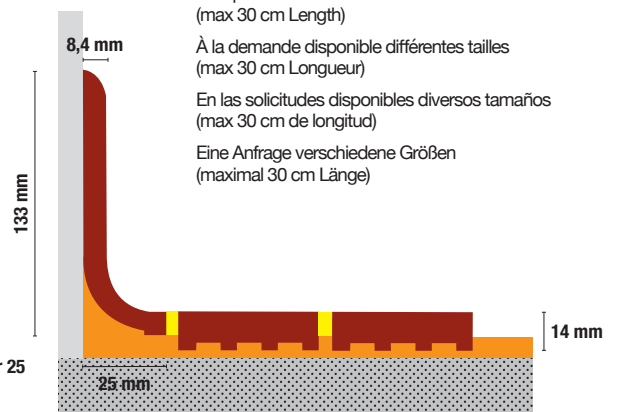

A richiesta disponibile varie dimensioni (Lunghezza max 30 cm)

A request available various sizes (max 30 cm Length)

À la demande disponible différentes tailles (max 30 cm Longueur)

En las solicitudes disponibles diversos tamaños (max 30 cm de longitud)

Eine Anfrage verschiedene Größen (maximal 30 cm Länge)