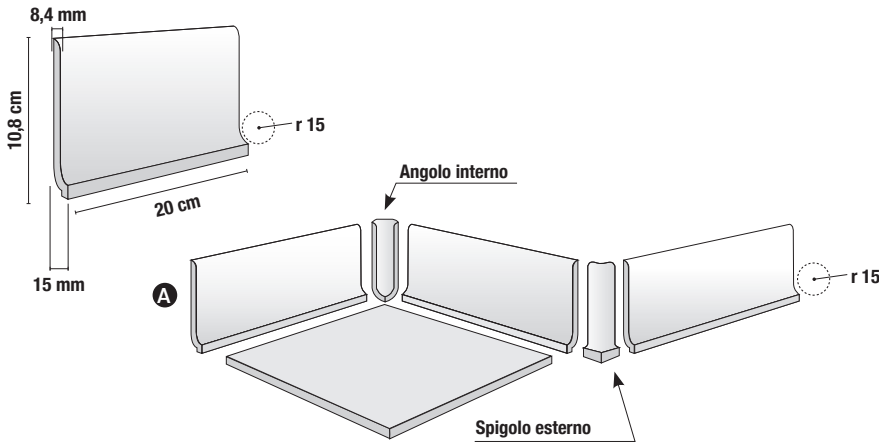

ZBC R 25

ZBC R 25 12,5x25 cm - 5"x10"

Zoccolo a raccordo a becco civetta / Cove base / Plinthe à gorge / Hohlkehlsocbel

A richiesta disponibile varie dimensioni (Lunghezza max 30 cm)

A request available various sizes (max 30 cm Length)

À la demande disponible différentes tailles (max 30 cm Longueur)

En las solicitudes disponibles diversos tamaños (max 30 cm de longitud)

Eine Anfrage verschiedene Größen (maximal 30 cm Länge)

- Pavimento Floor / Étage / Piso / Boden
- Rivestimento Coating / Revêtement / Revestimiento / Wandfliesen
- Parete Wall / Mur / Pared / Wand
- Fuga Joint / Joint / Junta / Fuge
- Colla Glue / Colle / Cola / Klebstoff
- Massetto Screed / Chape / Capa / Estrich

ZBC

ZBC 10x20 cm - 4"x8"

Zoccolo a raccordo a becco civetta / Cove base / Plinthe à gorge / Hohlkehlsocbel

A richiesta disponibile varie dimensioni (Lunghezza max 30 cm)

A request available various sizes (max 30 cm Length)