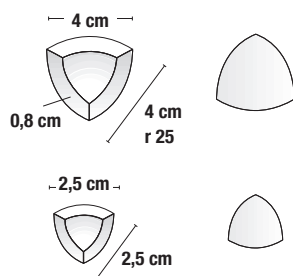

CANALETTA

CANALETTA 4x20 cm - 1,6"x8"
CANALETTA 2,5x20 cm - 1"x8"

A richiesta disponibile varie dimensioni (Lunghezza max 30 cm)

A request available various sizes (max 30 cm Length)

À la demande disponible différentes tailles (max 30 cm Longueur)

En las solicitudes disponibles diversos tamaños (max 30 cm de longitud)

Eine Anfrage verschiedene Größen (maximal 30 cm Länge)

PIÈ D'OCA

PIÈ D'OCA 4x4 cm - 1,6"x1,6"

* PIÈ D'OCA 2,5x2,5 cm - 1"x1"

* Ricavato dal taglio dello spigolo ZTR - ZBC

Manufactured from the cutting edge of "ZTR - ZBC" external angles

Produit de la coupe droite des angles sortants "ZTR - ZBC"

Sacado del corte de la esquina "ZTR - ZBC"

Hergestellt aus gerader Kante von Außenecken "ZTR - ZBC"

CONCHIGLIA

CONCHIGLIA 4x4 cm - 1,6"x1,6"

CONCHIGLIA 2,5x2,5 cm - 1"x1"

SCHEMA DI POSA

Le quote riportate sono dimensioni nominali

The values refer to nominal sizes

Les valeurs indiquées se réfèrent aux dimensions nominelles