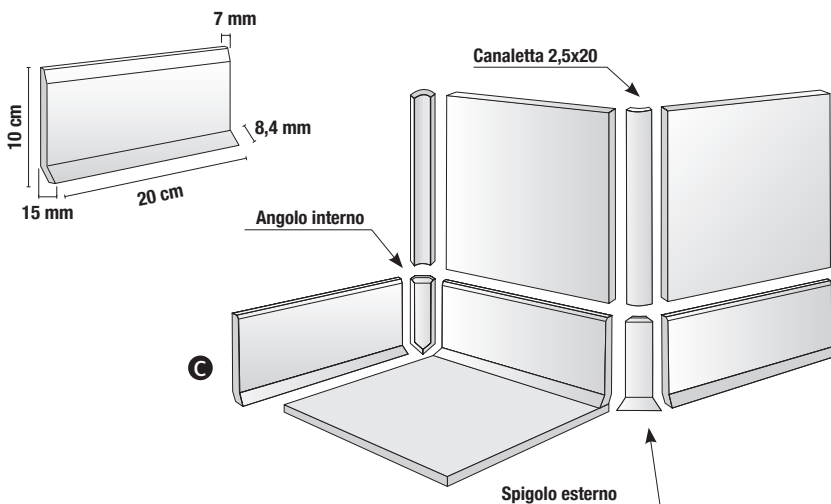

ZTR

ZTR 10x20 cm - 4"x8"

Zoccolo a raccordo taglio retto / Straight top / Bord vif / Mit gerader Kante

A richiesta disponibile varie dimensioni (Lunghezza max 30 cm)

A request available various sizes (max 30 cm Length)

À la demande disponible différentes tailles (max 30 cm Longueur)

En las solicitudes disponibles diversos tamaños (max 30 cm de longitud)

Eine Anfrage verschiedene Größen (maximal 30 cm Länge)

- Pavimento Floor / Étage / Piso / Boden
- Rivestimento Coating / Revêtement / Revestimiento / Wandfliesen
- Parete Wall / Mur / Pared / Wand
- Fuga Joint / Joint / Junta / Fuge
- Colla Glue / Colle / Cola / Klebstoff
- Massetto Screed / Chape / Capa / Estrich

Z FRANCESE

ZBCF 10x20 cm - 4"x8"

Zoccolo ad appoggio francese / Sit on skirting / Plinthe à talon / Stehsocbel

A richiesta disponibile varie dimensioni (Lunghezza max 30 cm)

A request available various sizes (max 30 cm Length)