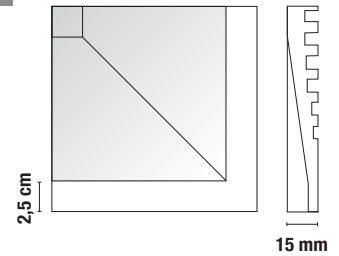

## CANALETTA

CANALETTA 4x20 cm - 1,6"x8"  
 CANALETTA 2,5x20 cm - 1"x8"

### Le quote riportate sono dimensioni nominali

The values refer to nominal sizes

Les valeurs indiquées se réfèrent aux dimensions nominelles

Los valores indicados pertenecen a las dimensiones nominales

Die angezogenen Werte beziehen sich auf nominelle Größen

## SPA LINEARE

SPA LINEARE SLR 15x15 cm - 6"x6"

Articolo disponibile su richiesta  
This article is available upon request  
Cet article est disponible sur demande  
Este artículo está disponible a petición  
Dieser Artikel ist auf Anfrage erhältlich

## SPA ANGOLO

SPA ANGOLO SLR 15x15 cm - 6"x6"

Articolo disponibile su richiesta  
This article is available upon request  
Cet article est disponible sur demande  
Este artículo está disponible a petición  
Dieser Artikel ist auf Anfrage erhältlich