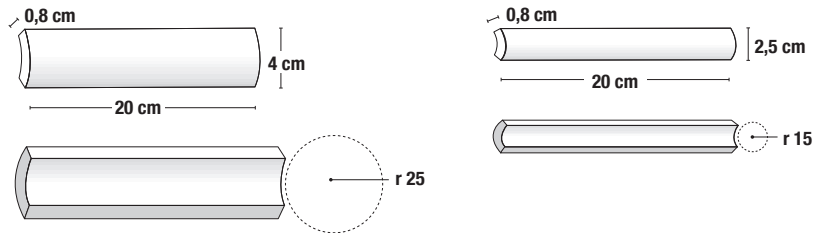

Die vorgeschlagenen Formstücke haben die gleichen technischen und ästhetischen Eigenschaften wie das Produkt, mit dem sie zu kombinieren sind.

## CANALETTA

CANALETTA 4x20 cm - 1,6"x8"  
 CANALETTA 2,5x20 cm - 1"x8"