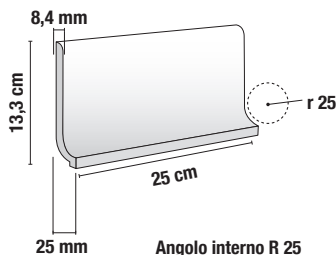

## ANGOLO

ANGOLO ZBC 2,5x10 cm - 1"x4"

ANGOLO ZTR 2,5x10 cm - 1"x4"

ANGOLO FRANCESE 2,5x10 cm - 1"x4"

ANGOLO ZBC R 25 4x12,5 cm - 1,6"x4"

## SPIGOLO

SPIGOLO ZBC 2,5x10 cm - 1"x4"

SPIGOLO ZTR 2,5x10 cm - 1"x4"

SPIGOLO FRANCESE 2,5x10 cm - 1"x4"

SPIGOLO ZBC R 25 4x10 cm - 1,6"x4"

## ZBC R 25

ZBC R 25 12,5x25 cm - 5"x10"

Zoccolo a raccordo a becco civetta / Cove base / Plinthe à gorge / Hohlkehlsockel

A richiesta disponibile varie dimensioni  
(Lunghezza max 30 cm)

A request available various sizes  
(max 30 cm Length)

À la demande disponible différentes tailles  
(max 30 cm Longueur)

En las solicitudes disponibles diversos tamaños  
(max 30 cm de longitud)

Eine Anfrage verschiedene Größen  
(maximal 30 cm Länge)