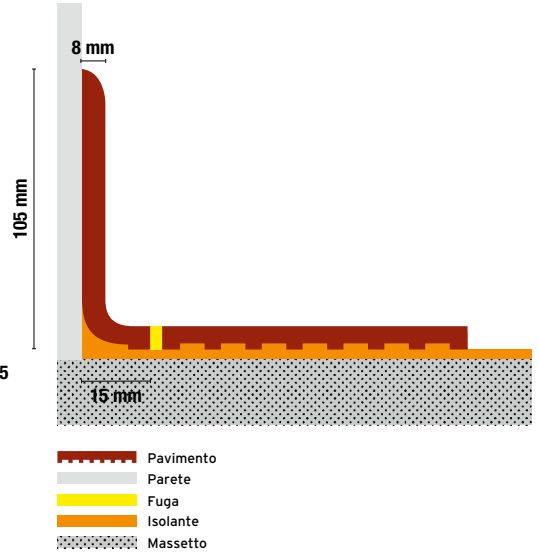

SCHEMA DI POSA

Le quote riportate sono dimensioni nominali

SPA LINEARE

SPA LINEARE SLR 15x15 cm - 6"x6"

SPA ANGOLO

SPA ANGOLO SLR 15x15 cm - 6"x6"

ANGOLO

ANGOLO 2,5x10 cm - 1"x4"

ANGOLO FRANCESE 2,5x10 cm - 1"x4"

ANGOLO ZTR R 25 4x10 cm - 1,6"x4"

SPIGOLO

SPIGOLO 2,5x10 cm - 1"x4"

SPIGOLO FRANCESE 2,5x10 cm - 1"x4"

SPIGOLO ZTR R 25 4x10 cm - 1,6"x4"

CANALETTA SCOLO ACQUA

Articolo disponibile su richiesta

FRONTE

SEZIONE CANALETTA

ZTR R 25

ZTR V 25 10x20 cm - 4"x8"

Zoccolo a raccordo taglio retto

A richiesta disponibile varie dimensioni (Lunghezza max 30 cm)

- Pavimento
- Rivestimento
- Parete
- Fuga
- Isolante
- Massetto

ZBC

ZBC 10x20 cm - 4"x8"

Zoccolo a raccordo a becco civetta

ZTR

ZTR 10x20 cm - 4"x8"

Zoccolo a raccordo taglio retto

Z FRANCESE

ZBCF 10x20 cm - 4"x8"