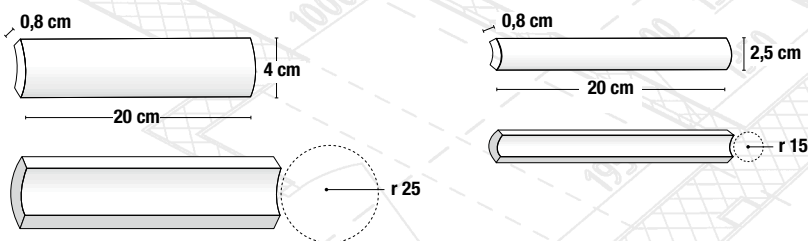

I pezzi speciali proposti hanno le stesse caratteristiche tecniche ed estetiche del prodotto a cui andranno abbinati.

GRADINO

GRADINO 40x40 cm - 16"x16"
GRADINO 30x30 cm - 12"x12"

CANALETTA

CANALETTA 4x20 cm - 1,6"x8"
CANALETTA 2,5x20 cm - 1"x8"

A richiesta disponibile varie dimensioni (Lunghezza max 30 cm)

PIÈ D'OCA

PIÈ D'OCA 4x4 cm - 1,6"x1,6"
* PIÈ D'OCA 2,5x2,5 cm - 1"x1"

* Ricavato dal taglio dello spigolo ZTR - ZBC

CONCHIGLIA

CONCHIGLIA 4x4 cm - 1,6"x1,6"
CONCHIGLIA 2,5x2,5 cm - 1"x1"

SCHEMA DI POSA

Le quote riportate sono dimensioni nominali

SPA LINEARE

SPA LINEARE SLR 15x15 cm - 6"x6"

SPA ANGOLO

SPA ANGOLO SLR 15x15 cm - 6"x6"

ANGOLO

ANGOLO 2,5x10 cm - 1"x4"

FRONTE

SEZIONE CANALETTA

ZTR R 25

ZTR V 25 10x20 cm - 4"x8"

Zoccolo a raccordo taglio retto

A richiesta disponibile varie dimensioni (Lunghezza max 30 cm)

- Pavimento
- Rivestimento
- Parete
- Fuga
- Isolante
- Massetto