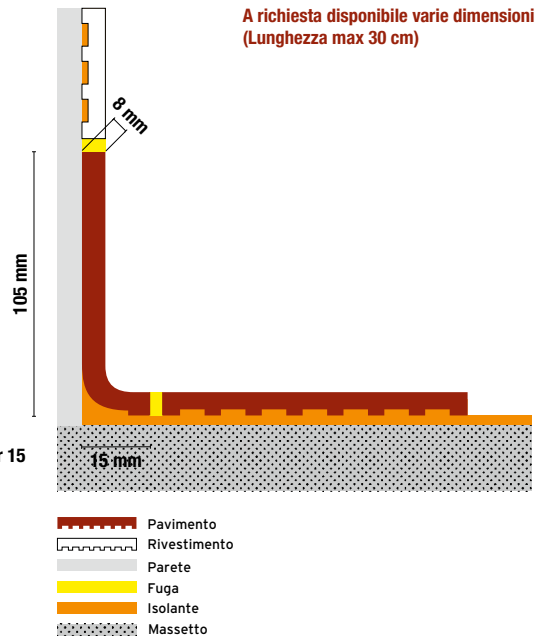

ANGOLO FRANCESE 2,5x10 cm - 1"x4"

ANGOLO ZTR R 25 4x10 cm - 1,6"x4"

SPIGOLO

SPIGOLO 2,5x10 cm - 1"x4"

SPIGOLO FRANCESE 2,5x10 cm - 1"x4"

SPIGOLO ZTR R 25 4x10 cm - 1,6"x4"

CANALETTA SCOLO ACQUA

Articolo disponibile su richiesta

FRONTE

SEZIONE CANALETTA

ZTR R 25

ZTR V 25 10x20 cm - 4"x8"

Zoccolo a raccordo taglio retto

A richiesta disponibile varie dimensioni (Lunghezza max 30 cm)

- Pavimento
- Rivestimento
- Parete
- Fuga
- Isolante
- Massetto

ZBC

ZBC 10x20 cm - 4"x8"

Zoccolo a raccordo a becco civetta

ZTR

ZTR 10x20 cm - 4"x8"

Zoccolo a raccordo taglio retto

Z FRANCESE

ZBCF 10x20 cm - 4"x8"