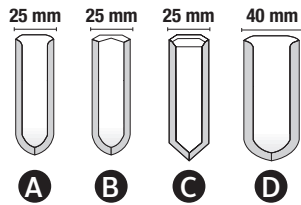

### Le quote riportate sono dimensioni nominali

The values refer to nominal sizes

Les valeurs indiquées se réfèrent aux dimensions nominelles

Los valores indicados pertenecen a las dimensiones nominales

Die angezogenen Werte beziehen sich auf nominelle Größen

## SPA ANGOLO

SPA ANGOLO SLR 15x15 cm - 6"x6"

Articolo disponibile su richiesta  
This article is available upon request  
Cet article est disponible sur demande  
Este artículo está disponible a petición  
Dieser Artikel ist auf Anfrage erhältlich

## ANGOLO

ANGOLO ZBC 2,5x10 cm - 1"x4"

ANGOLO ZTR 2,5x10 cm - 1"x4"

ANGOLO FRANCESE 2,5x10 cm - 1"x4"

ANGOLO ZBC R 25 4x12,5 cm - 1,6"x4"

## SPIGOLO

SPIGOLO ZBC 2,5x10 cm - 1"x4"

SPIGOLO ZTR 2,5x10 cm - 1"x4"

SPIGOLO FRANCESE 2,5x10 cm - 1"x4"

SPIGOLO ZBC R 25 4x10 cm - 1,6"x4"