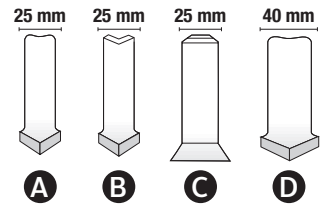

### Le quote riportate sono dimensioni nominali

The values refer to nominal sizes

Les valeurs indiquées se réfèrent aux dimensions nominelles

Los valores indicados pertenecen a las dimensiones nominales

Die angezogenen Werte beziehen sich auf nominelle Größen

## SPA ANGOLO

SPA ANGOLO SLR 15x15 cm - 6"x6"

Articolo disponibile su richiesta  
This article is available upon request  
Cet article est disponible sur demande  
Este artículo está disponible a petición  
Dieser Artikel ist auf Anfrage erhältlich

## ANGOLO

ANGOLO ZBC 2,5x10 cm - 1"x4"

ANGOLO ZTR 2,5x10 cm - 1"x4"

ANGOLO FRANCESE 2,5x10 cm - 1"x4"

ANGOLO ZBC R 25 4x12,5 cm - 1,6"x4"

## SPIGOLO

SPIGOLO ZBC 2,5x10 cm - 1"x4"

SPIGOLO ZTR 2,5x10 cm - 1"x4"

SPIGOLO FRANCESE 2,5x10 cm - 1"x4"

SPIGOLO ZBC R 25 4x10 cm - 1,6"x4"