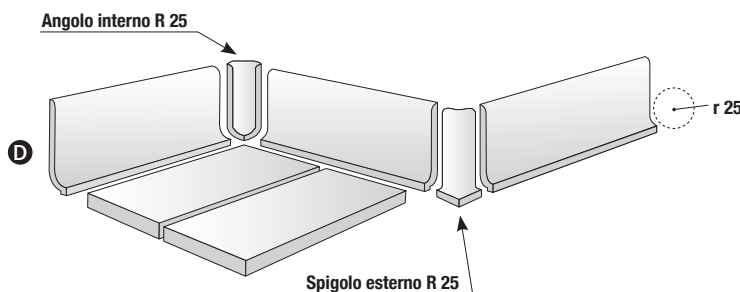

## SPIGOLO

SPIGOLO ZBC 2,5x10 cm - 1"x4"

SPIGOLO ZTR 2,5x10 cm - 1"x4"

SPIGOLO FRANCESE 2,5x10 cm - 1"x4"

SPIGOLO ZBC R 25 4x10 cm - 1,6"x4"

## ZBC R 25

ZBC R 25 12,5x25 cm - 5"x10"

Zoccolo a raccordo a becco civetta / Cove base / Plinthe à gorge / Hohlkehlsockel

A richiesta disponibile varie dimensioni  
(Lunghezza max 30 cm)

A request available various sizes  
(max 30 cm Length)