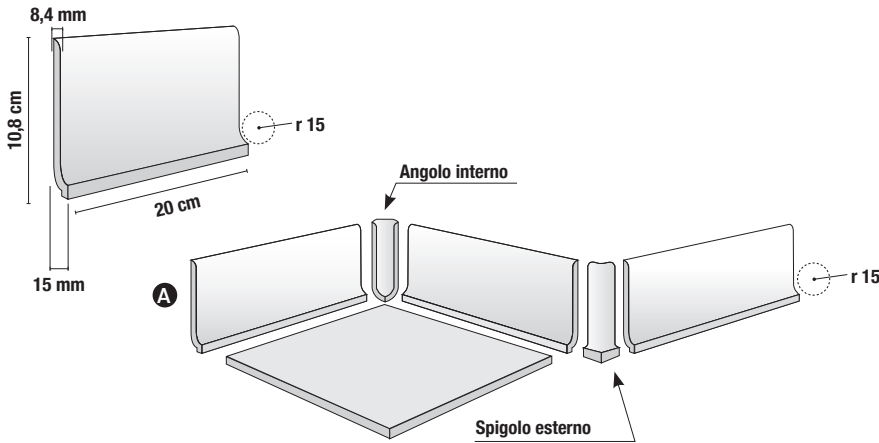

## ZBC R 25

ZBC R 25 12,5x25 cm - 5"x10"

Zoccolo a raccordo a becco civetta / Cove base / Plinthe à gorge / Hohlkehlsockel

A richiesta disponibile varie dimensioni  
(Lunghezza max 30 cm)

A request available various sizes  
(max 30 cm Length)

À la demande disponible différentes tailles  
(max 30 cm Longueur)

En las solicitudes disponibles diversos tamaños  
(max 30 cm de longitud)

Eine Anfrage verschiedene Größen  
(maximal 30 cm Länge)

## ZBC

ZBC 10x20 cm - 4"x8"

Zoccolo a raccordo a becco civetta / Cove base / Plinthe à gorge / Hohlkehlsocbel

**A richiesta disponibile varie dimensioni (Lunghezza max 30 cm)**

A request available various sizes (max 30 cm Length)