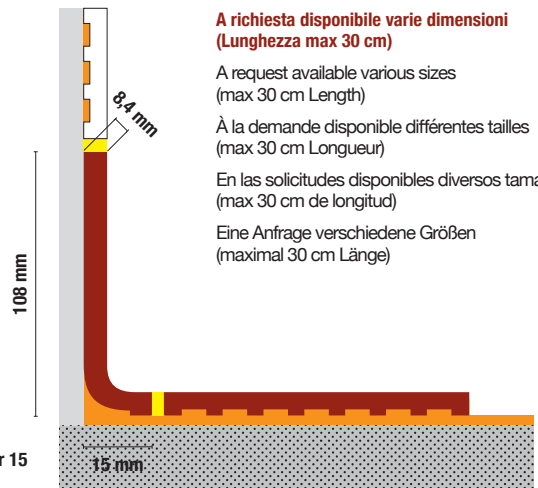

## ZBC

ZBC 10x20 cm - 4"x8"

Zoccolo a raccordo a becco civetta / Cove base / Plinthe à gorge / Hohlkehlsocbel

**A richiesta disponibile varie dimensioni (Lunghezza max 30 cm)**

A request available various sizes (max 30 cm Length)

À la demande disponible différentes tailles (max 30 cm Longueur)

En las solicitudes disponibles diversos tamaños (max 30 cm de longitud)

Eine Anfrage verschiedene Größen (maximal 30 cm Länge)

- Pavimento Floor / Étage / Piso / Boden
- Parete Wall / Mur / Pared / Wand
- Fuga Joint / Joint / Junta / Fuge
- Colla Glue / Colle / Cola / Klebstoff
- Massetto Screed / Chape / Capa / Estrich

## ZTR

ZTR 10x20 cm - 4"x8"

Zoccolo a raccordo taglio retto / Straight top / Bord vif / Mit gerader Kante

**A richiesta disponibile varie dimensioni (Lunghezza max 30 cm)**

A request available various sizes (max 30 cm Length)