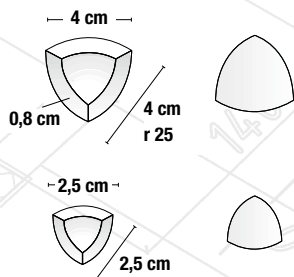

I pezzi speciali proposti hanno le stesse caratteristiche tecniche ed estetiche del prodotto a cui andranno abbinati.

GRADINO

GRADINO 40x40 cm - 16"x16"
GRADINO 30x30 cm - 12"x12"

CANALETTA

CANALETTA 4x20 cm - 1,6"x8"
CANALETTA 2,5x20 cm - 1"x8"

A richiesta disponibile varie dimensioni (Lunghezza max 30 cm)

PIÈ D'OCA

PIÈ D'OCA 4x4 cm - 1,6"x1,6"
* PIÈ D'OCA 2,5x2,5 cm - 1"x1"

* Ricavato dal taglio dello spigolo ZTR - ZBC

CONCHIGLIA

CONCHIGLIA 4x4 cm - 1,6"x1,6"
CONCHIGLIA 2,5x2,5 cm - 1"x1"

SCHEMA DI POSA

Le quote riportate sono dimensioni nominali

SPA LINEARE

SPA LINEARE SLR 15x15 cm - 6"x6"

SPA ANGOLO

SPA ANGOLO SLR 15x15 cm - 6"x6"

ANGOLO

ANGOLO 2,5x10 cm - 1"x4"

FRONTE

SEZIONE CANALETTA

ZTR R 25

ZTR V 25 10x20 cm - 4"x8"

Zoccolo a raccordo taglio retto

A richiesta disponibile varie dimensioni (Lunghezza max 30 cm)

- Pavimento
- Rivestimento
- Parete
- Fuga
- Isolante
- Massetto