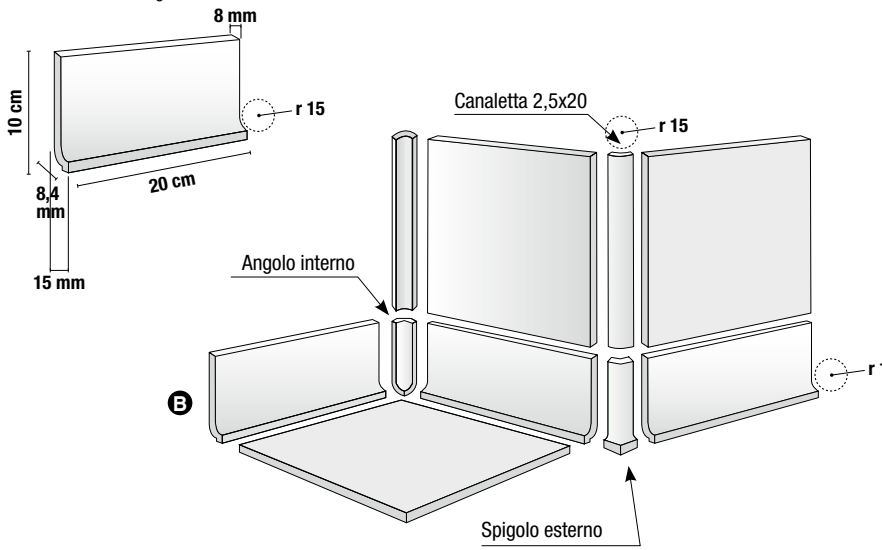

SCHEMA DI POSA

Le quote riportate sono dimensioni nominali

SPA LINEARE

SPA LINEARE SLR 15x15 cm - 6"x6"

SPA ANGOLO

SPA ANGOLO SLR 15x15 cm - 6"x6"

ANGOLO

ANGOLO 2,5x10 cm - 1"x4"

ANGOLO FRANCESE 2,5x10 cm - 1"x4"

ANGOLO ZTR R 25 4x10 cm - 1,6"x4"

SPIGOLO

SPIGOLO 2,5x10 cm - 1"x4"

SPIGOLO FRANCESE 2,5x10 cm - 1"x4"

SPIGOLO ZTR R 25 4x10 cm - 1,6"x4"

CANALETTA SCOLO ACQUA

Articolo disponibile su richiesta

FRONTE

SEZIONE CANALETTA

ZTR R 25

ZTR V 25 10x20 cm - 4"x8"

Zoccolo a raccordo taglio retto

A richiesta disponibile varie dimensioni (Lunghezza max 30 cm)

- Pavimento
- Rivestimento
- Parete
- Fuga
- Isolante
- Massetto

ZBC

ZBC 10x20 cm - 4"x8"

Zoccolo a raccordo a becco civetta

ZTR

ZTR 10x20 cm - 4"x8"

Zoccolo a raccordo taglio retto

Z FRANCESE

ZBCF 10x20 cm - 4"x8"