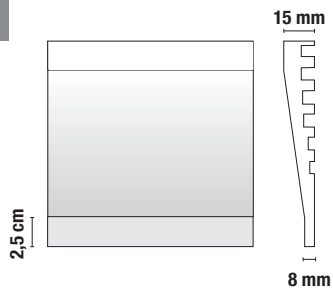

PEZZI SPECIALI

SPA LINEARE

SPA LINEARE SLR 15x15 cm - 6"x6"

Articolo disponibile su richiesta
This article is available upon request
Cet article est disponible sur demande
Este artículo está disponible a petición
Dieser Artikel ist auf Anfrage erhältlich