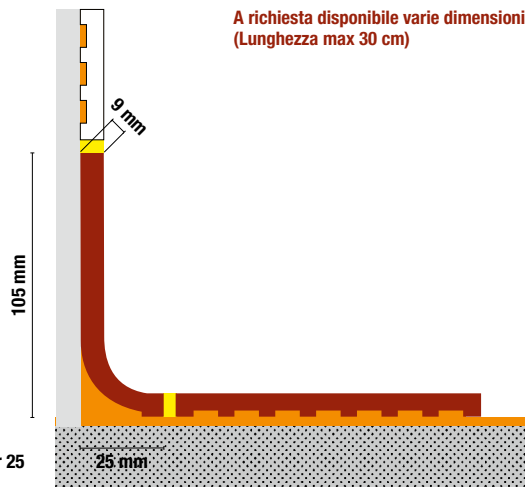

SCHEMA DI POSA

Le quote riportate sono dimensioni nominali

SPA LINEARE

SPA LINEARE SLR 15x15 cm - 6"x6"

SPA ANGOLO

SPA ANGOLO SLR 15x15 cm - 6"x6"

ANGOLO

ANGOLO 2,5x10 cm - 1"x4"

ANGOLO FRANCESE 2,5x10 cm - 1"x4"

ANGOLO ZTR R 25 4x10 cm - 1,6"x4"

SPIGOLO

SPIGOLO 2,5x10 cm - 1"x4"

SPIGOLO FRANCESE 2,5x10 cm - 1"x4"

SPIGOLO ZTR R 25 4x10 cm - 1,6"x4"

CANALETTA SCOLO ACQUA

Articolo disponibile su richiesta

FRONTE

SEZIONE CANALETTA

ZTR R 25

ZTR V 25 10x20 cm - 4"x8"

Zoccolo a raccordo taglio retto

A richiesta disponibile varie dimensioni (Lunghezza max 30 cm)

- Pavimento
- Rivestimento
- Parete
- Fuga
- Isolante
- Massetto

ZBC

ZBC 10x20 cm - 4"x8"

Zoccolo a raccordo a becco civetta

ZTR

ZTR 10x20 cm - 4"x8"

Zoccolo a raccordo taglio retto

Z FRANCESE

ZBCF 10x20 cm - 4"x8"