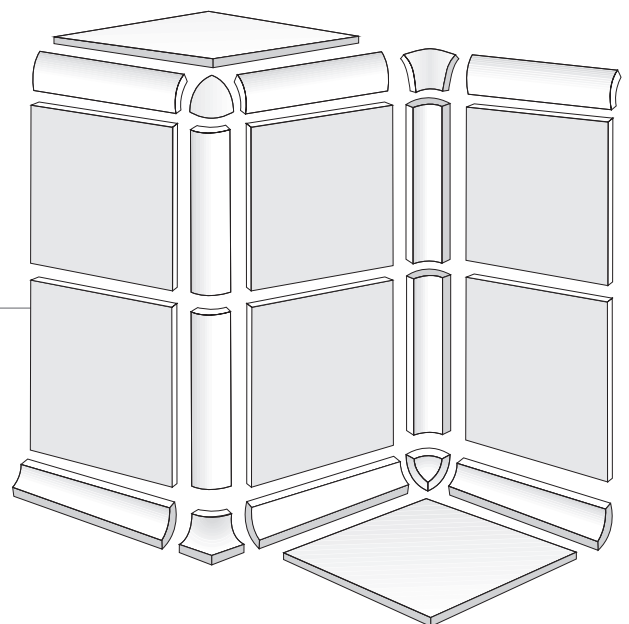

Le quote riportate sono dimensioni nominali

The values refer to nominal sizes

Les valeurs indiquées se réfèrent aux dimensions nominelles

Los valores indicados pertenecen a las dimensiones nominales

Die angezogenen Werte beziehen sich auf nominelle Größen