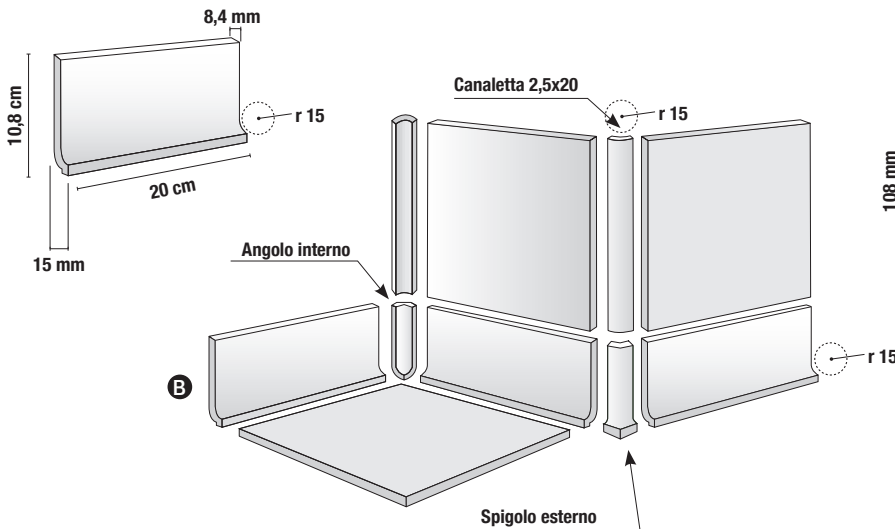

## ZBC

ZBC 10x20 cm - 4"x8"

Zoccolo a raccordo a becco civetta / Cove base / Plinthe à gorge / Hohlkehlsocbel

**A richiesta disponibile varie dimensioni (Lunghezza max 30 cm)**

A request available various sizes (max 30 cm Length)

À la demande disponible différentes tailles (max 30 cm Longueur)

En las solicitudes disponibles diversos tamaños (max 30 cm de longitud)

Eine Anfrage verschiedene Größen (maximal 30 cm Länge)

- Pavimento Floor / Étage / Piso / Boden
- Parete Wall / Mur / Pared / Wand
- Fuga Joint / Joint / Junta / Fuge
- Colla Glue / Colle / Cola / Klebstoff
- Massetto Screed / Chape / Capa / Estrich

## ZTR

ZTR 10x20 cm - 4"x8"

Zoccolo a raccordo taglio retto / Straight top / Bord vif / Mit gerader Kante

**A richiesta disponibile varie dimensioni (Lunghezza max 30 cm)**

A request available various sizes (max 30 cm Length)