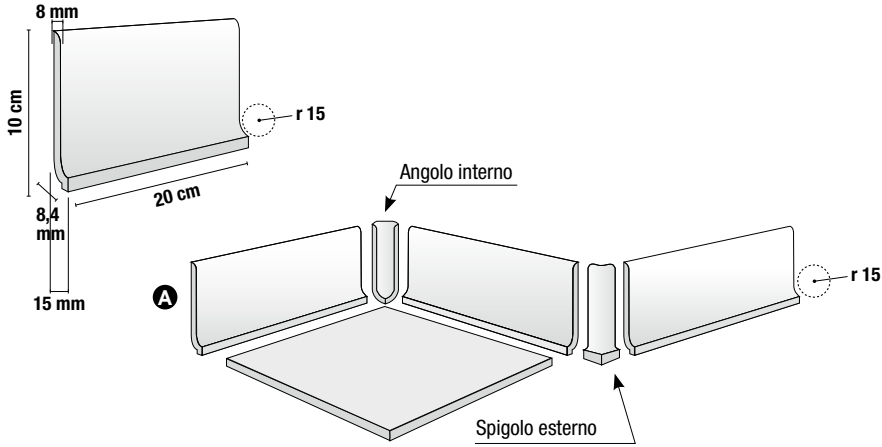

SCHEMA DI POSA

Le quote riportate sono dimensioni nominali

SPA LINEARE

SPA LINEARE SLR 15x15 cm - 6"x6"

SPA ANGOLO

SPA ANGOLO SLR 15x15 cm - 6"x6"

ANGOLO

ANGOLO 2,5x10 cm - 1"x4"

ANGOLO FRANCESE 2,5x10 cm - 1"x4"

ANGOLO ZTR R 25 4x10 cm - 1,6"x4"

SPIGOLO

SPIGOLO 2,5x10 cm - 1"x4"

SPIGOLO FRANCESE 2,5x10 cm - 1"x4"

SPIGOLO ZTR R 25 4x10 cm - 1,6"x4"

CANALETTA SCOLO ACQUA

Articolo disponibile su richiesta

FRONTE

SEZIONE CANALETTA

ZTR R 25

ZTR V 25 10x20 cm - 4"x8"

Zoccolo a raccordo taglio retto

A richiesta disponibile varie dimensioni (Lunghezza max 30 cm)

- Pavimento
- Rivestimento
- Parete
- Fuga
- Isolante
- Massetto

ZBC

ZBC 10x20 cm - 4"x8"

Zoccolo a raccordo a becco civetta

ZTR

ZTR 10x20 cm - 4"x8"

Zoccolo a raccordo taglio retto

Z FRANCESE

ZBCF 10x20 cm - 4"x8"