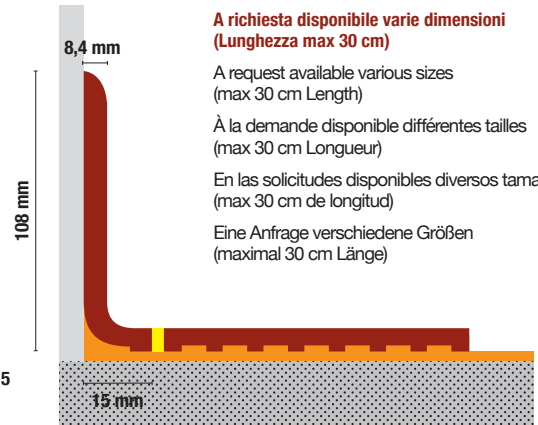

## ZBC R 25

ZBC R 25 12,5x25 cm - 5"x10"

Zoccolo a raccordo a becco civetta / Cove base / Plinthe à gorge / Hohlkehlsockel

A richiesta disponibile varie dimensioni  
(Lunghezza max 30 cm)

A request available various sizes  
(max 30 cm Length)

À la demande disponible différentes tailles  
(max 30 cm Longueur)

En las solicitudes disponibles diversos tamaños  
(max 30 cm de longitud)

Eine Anfrage verschiedene Größen  
(maximal 30 cm Länge)

## ZBC

ZBC 10x20 cm - 4"x8"

Zoccolo a raccordo a becco civetta / Cove base / Plinthe à gorge / Hohlkehlsocbel

**A richiesta disponibile varie dimensioni (Lunghezza max 30 cm)**

A request available various sizes (max 30 cm Length)