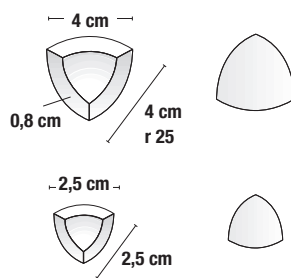

## CANALETTA

CANALETTA 4x20 cm - 1,6"x8"  
 CANALETTA 2,5x20 cm - 1"x8"

## PIÈ D'OCA

PIÈ D'OCA 4x4 cm - 1,6"x1,6"  
 \* PIÈ D'OCA 2,5x2,5 cm - 1"x1"

### \* Ricavato dal taglio dello spigolo ZTR - ZBC

Manufactured from the cutting edge of "ZTR - ZBC" external angles

Produit de la coupe droite des angles sortants "ZTR - ZBC"

Sacado del corte de la esquina "ZTR - ZBC"

## CONCHIGLIA

CONCHIGLIA 4x4 cm - 1,6"x1,6"  
 CONCHIGLIA 2,5x2,5 cm - 1"x1"