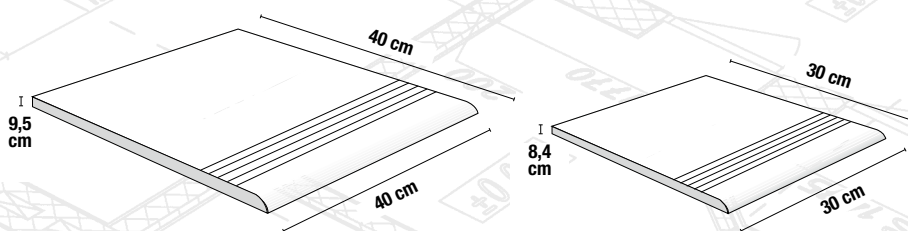

I pezzi speciali proposti hanno le stesse caratteristiche tecniche ed estetiche del prodotto a cui andranno abbinati.

GRADINO

GRADINO 40x40 cm - 16"x16"
GRADINO 30x30 cm - 12"x12"

CANALETTA

CANALETTA 4x20 cm - 1,6"x8"
CANALETTA 2,5x20 cm - 1"x8"

A richiesta disponibile varie dimensioni (Lunghezza max 30 cm)

PIÈ D'OCA

PIÈ D'OCA 4x4 cm - 1,6"x1,6"
* PIÈ D'OCA 2,5x2,5 cm - 1"x1"

* Ricavato dal taglio dello spigolo ZTR - ZBC

CONCHIGLIA

CONCHIGLIA 4x4 cm - 1,6"x1,6"
CONCHIGLIA 2,5x2,5 cm - 1"x1"

SCHEMA DI POSA

Le quote riportate sono dimensioni nominali

SPA LINEARE

SPA LINEARE SLR 15x15 cm - 6"x6"

SPA ANGOLO

SPA ANGOLO SLR 15x15 cm - 6"x6"

ANGOLO

ANGOLO 2,5x10 cm - 1"x4"

FRONTE

SEZIONE CANALETTA

ZTR R 25

ZTR V 25 10x20 cm - 4"x8"

Zoccolo a raccordo taglio retto

A richiesta disponibile varie dimensioni (Lunghezza max 30 cm)

- Pavimento
- Rivestimento
- Parete
- Fuga
- Isolante
- Massetto