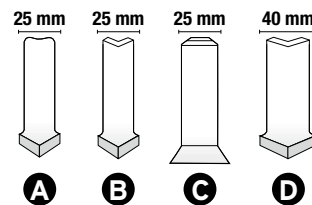

A richiesta disponibile varie dimensioni (Lunghezza max 30 cm)

PIÈ D'OCA

PIÈ D'OCA 4x4 cm - 1,6"x1,6"
* PIÈ D'OCA 2,5x2,5 cm - 1"x1"

* Ricavato dal taglio dello spigolo ZTR - ZBC

CONCHIGLIA

CONCHIGLIA 4x4 cm - 1,6"x1,6"
CONCHIGLIA 2,5x2,5 cm - 1"x1"

SCHEMA DI POSA

Le quote riportate sono dimensioni nominali

SPA LINEARE

SPA LINEARE SLR 15x15 cm - 6"x6"

SPA ANGOLO

SPA ANGOLO SLR 15x15 cm - 6"x6"

ANGOLO

ANGOLO 2,5x10 cm - 1"x4"

ANGOLO FRANCESE 2,5x10 cm - 1"x4"

ANGOLO ZTR R 25 4x10 cm - 1,6"x4"

SPIGOLO

SPIGOLO 2,5x10 cm - 1"x4"

SPIGOLO FRANCESE 2,5x10 cm - 1"x4"

SPIGOLO ZTR R 25 4x10 cm - 1,6"x4"

CANALETTA SCOLO ACQUA

Articolo disponibile su richiesta

FRONTE

SEZIONE CANALETTA

ZTR R 25

ZTR V 25 10x20 cm - 4"x8"

Zoccolo a raccordo taglio retto

A richiesta disponibile varie dimensioni (Lunghezza max 30 cm)

- Pavimento
- Rivestimento
- Parete
- Fuga
- Isolante
- Massetto