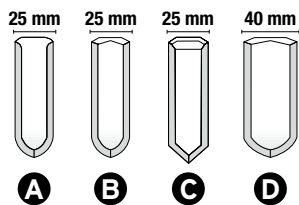

A richiesta disponibile varie dimensioni (Lunghezza max 30 cm)

PIÈ D'OCA

PIÈ D'OCA 4x4 cm - 1,6"x1,6"
* PIÈ D'OCA 2,5x2,5 cm - 1"x1"

* Ricavato dal taglio dello spigolo ZTR - ZBC

CONCHIGLIA

CONCHIGLIA 4x4 cm - 1,6"x1,6"
CONCHIGLIA 2,5x2,5 cm - 1"x1"

SCHEMA DI POSA

Le quote riportate sono dimensioni nominali

SPA LINEARE

SPA LINEARE SLR 15x15 cm - 6"x6"

SPA ANGOLO

SPA ANGOLO SLR 15x15 cm - 6"x6"

ANGOLO

ANGOLO 2,5x10 cm - 1"x4"

ANGOLO FRANCESE 2,5x10 cm - 1"x4"

ANGOLO ZTR R 25 4x10 cm - 1,6"x4"

SPIGOLO

SPIGOLO 2,5x10 cm - 1"x4"

SPIGOLO FRANCESE 2,5x10 cm - 1"x4"

SPIGOLO ZTR R 25 4x10 cm - 1,6"x4"

CANALETTA SCOLO ACQUA

Articolo disponibile su richiesta

FRONTE

SEZIONE CANALETTA

ZTR R 25

ZTR V 25 10x20 cm - 4"x8"

Zoccolo a raccordo taglio retto

A richiesta disponibile varie dimensioni (Lunghezza max 30 cm)

- Pavimento
- Rivestimento
- Parete
- Fuga
- Isolante
- Massetto