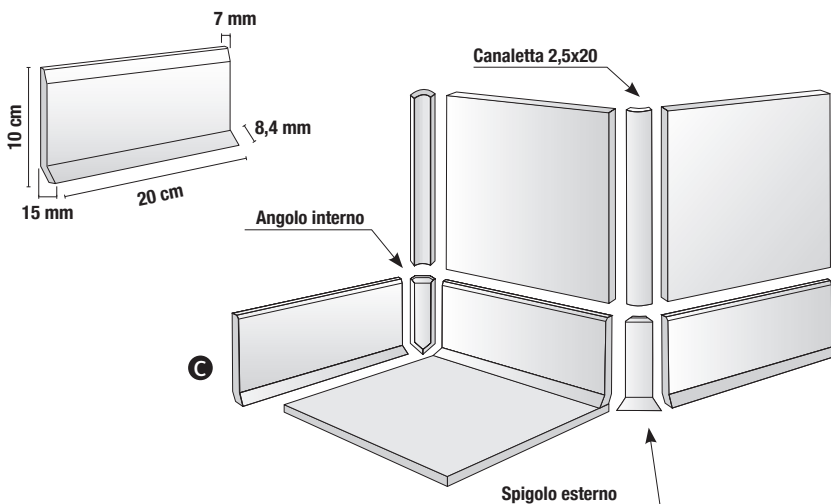

## ZTR

ZTR 10x20 cm - 4"x8"

Zoccolo a raccordo taglio retto / Straight top / Bord vif / Mit gerader Kante

**A richiesta disponibile varie dimensioni (Lunghezza max 30 cm)**

A request available various sizes (max 30 cm Length)

À la demande disponible différentes tailles (max 30 cm Longueur)

En las solicitudes disponibles diversos tamaños (max 30 cm de longitud)

Eine Anfrage verschiedene Größen (maximal 30 cm Länge)

- Pavimento Floor / Étage / Piso / Boden
- Rivestimento Coating / Revêtement / Revestimiento / Wandfliesen
- Parete Wall / Mur / Pared / Wand
- Fuga Joint / Joint / Junta / Fuge
- Colla Glue / Colle / Cola / Klebstoff
- Massetto Screed / Chape / Capa / Estrich

## Z FRANCESE

ZBCF 10x20 cm - 4"x8"

Zoccolo ad appoggio francese / Sit on skirting / Plinthe à talon / Stehsocbel

**A richiesta disponibile varie dimensioni (Lunghezza max 30 cm)**

A request available various sizes (max 30 cm Length)