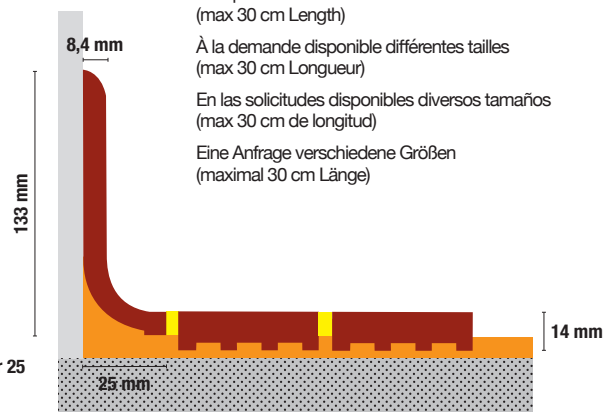

A richiesta disponibile varie dimensioni
(Lunghezza max 30 cm)

A request available various sizes
(max 30 cm Length)

À la demande disponible différentes tailles
(max 30 cm Longueur)

En las solicitudes disponibles diversos tamaños
(max 30 cm de longitud)

Eine Anfrage verschiedene Größen
(maximal 30 cm Länge)