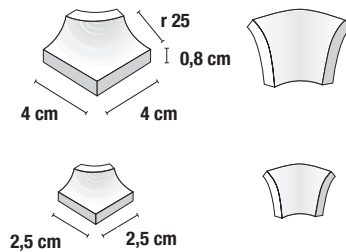

PIÈ D'OCA

PIÈ D'OCA 4x4 cm - 1,6"x1,6"
* PIÈ D'OCA 2,5x2,5 cm - 1"x1"

* Ricavato dal taglio dello spigolo ZTR - ZBC

Manufactured from the cutting edge of "ZTR - ZBC" external angles

Produit de la coupe droite des angles sortants "ZTR - ZBC"

Sacado del corte de la esquina "ZTR - ZBC"

Hergestellt aus gerader Kante von Außenecken "ZTR - ZBC"