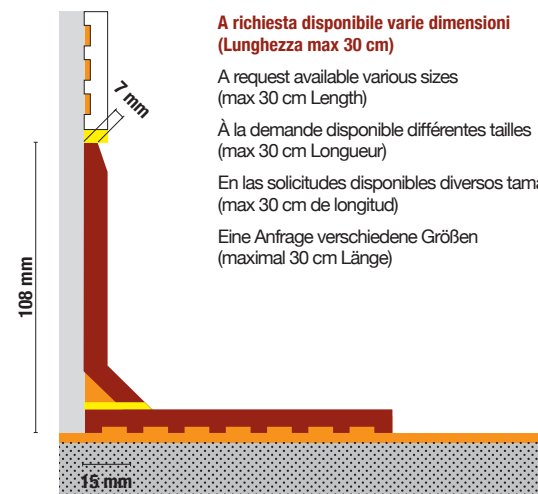

## ZTR

ZTR 10x20 cm - 4"x8"

Zoccolo a raccordo taglio retto / Straight top / Bord vif / Mit gerader Kante

**A richiesta disponibile varie dimensioni (Lunghezza max 30 cm)**

A request available various sizes (max 30 cm Length)

À la demande disponible différentes tailles (max 30 cm Longueur)

En las solicitudes disponibles diversos tamaños (max 30 cm de longitud)

Eine Anfrage verschiedene Größen (maximal 30 cm Länge)

- Pavimento Floor / Étage / Piso / Boden
- Rivestimento Coating / Revêtement / Revestimiento / Wandfliesen
- Parete Wall / Mur / Pared / Wand
- Fuga Joint / Joint / Junta / Fuge
- Colla Glue / Colle / Cola / Klebstoff
- Massetto Screed / Chape / Capa / Estrich

## Z FRANCESE

ZBCF 10x20 cm - 4"x8"

Zoccolo ad appoggio francese / Sit on skirting / Plinthe à talon / Stehsocbel

**A richiesta disponibile varie dimensioni (Lunghezza max 30 cm)**

A request available various sizes (max 30 cm Length)