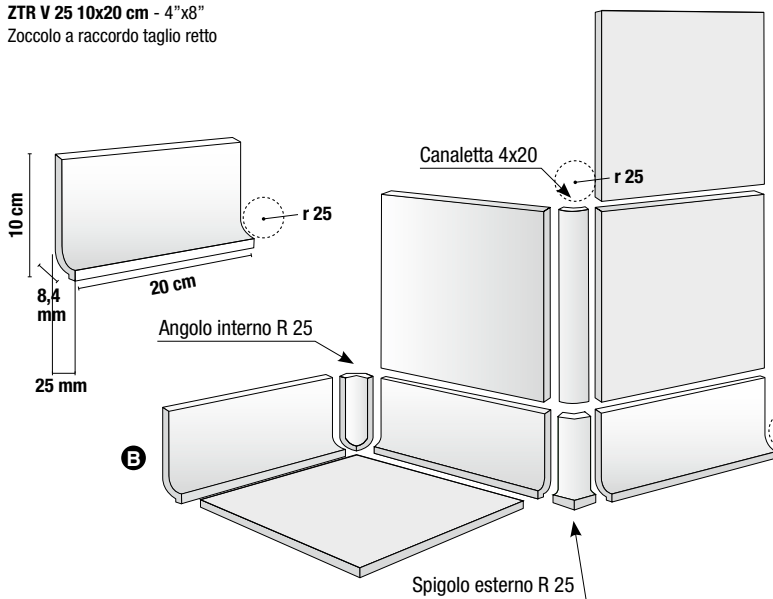

SCHEMA DI POSA

Le quote riportate sono dimensioni nominali

SPA LINEARE

SPA LINEARE SLR 15x15 cm - 6"x6"

SPA ANGOLO

SPA ANGOLO SLR 15x15 cm - 6"x6"

ANGOLO

ANGOLO 2,5x10 cm - 1"x4"

ANGOLO FRANCESE 2,5x10 cm - 1"x4"

ANGOLO ZTR R 25 4x10 cm - 1,6"x4"

SPIGOLO

SPIGOLO 2,5x10 cm - 1"x4"

SPIGOLO FRANCESE 2,5x10 cm - 1"x4"

SPIGOLO ZTR R 25 4x10 cm - 1,6"x4"

CANALETTA SCOLO ACQUA

Articolo disponibile su richiesta

FRONTE

SEZIONE CANALETTA

ZTR R 25

ZTR V 25 10x20 cm - 4"x8"

Zoccolo a raccordo taglio retto

A richiesta disponibile varie dimensioni (Lunghezza max 30 cm)

- Pavimento
- Rivestimento
- Parete
- Fuga
- Isolante
- Massetto

ZBC

ZBC 10x20 cm - 4"x8"

Zoccolo a raccordo a becco civetta

ZTR

ZTR 10x20 cm - 4"x8"

Zoccolo a raccordo taglio retto

Z FRANCESE

ZBCF 10x20 cm - 4"x8"