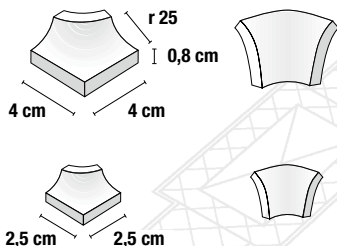

I pezzi speciali proposti hanno le stesse caratteristiche tecniche ed estetiche del prodotto a cui andranno abbinati.

GRADINO

GRADINO 40x40 cm - 16"x16"
GRADINO 30x30 cm - 12"x12"

CANALETTA

CANALETTA 4x20 cm - 1,6"x8"
CANALETTA 2,5x20 cm - 1"x8"

A richiesta disponibile varie dimensioni (Lunghezza max 30 cm)

PIÈ D'OCA

PIÈ D'OCA 4x4 cm - 1,6"x1,6"
* PIÈ D'OCA 2,5x2,5 cm - 1"x1"

* Ricavato dal taglio dello spigolo ZTR - ZBC

CONCHIGLIA

CONCHIGLIA 4x4 cm - 1,6"x1,6"
CONCHIGLIA 2,5x2,5 cm - 1"x1"

SCHEMA DI POSA

Le quote riportate sono dimensioni nominali

SPA LINEARE

SPA LINEARE SLR 15x15 cm - 6"x6"

SPA ANGOLO

SPA ANGOLO SLR 15x15 cm - 6"x6"

ANGOLO

ANGOLO 2,5x10 cm - 1"x4"

FRONTE

SEZIONE CANALETTA

ZTR R 25

ZTR V 25 10x20 cm - 4"x8"

Zoccolo a raccordo taglio retto

A richiesta disponibile varie dimensioni (Lunghezza max 30 cm)

- Pavimento
- Rivestimento
- Parete
- Fuga
- Isolante
- Massetto